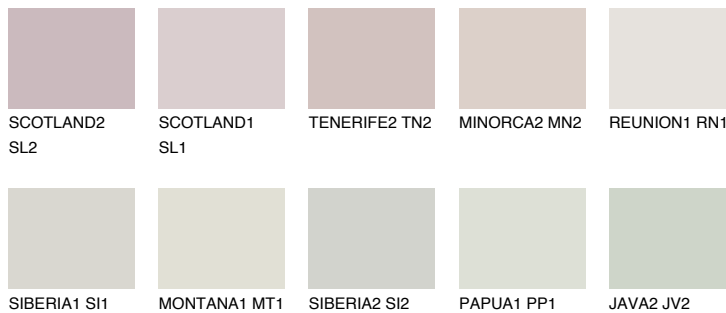


**ETNA1 ET1**68% **TSR** 61%

Соодветна нијанса

COLOURS OF NATURE ПАЛЕТА

ПАЛЕТА НА ИНТЕНЗИВНИ БОИ

За повеќе информации за малтери и бои, посетете

www.ceresit.mk

Презентираните нијанси се однесуваат на малтери и бои што ги нуди Ceresit. Поради употребата на дигитални техники, презентираниите бои можеби не ги претставуваат оригиналните, па затоа не можат да се сметаат за сигурна презентација на бои. Препорачуваме да ги проверите автентичните тон карти на Ceresit.