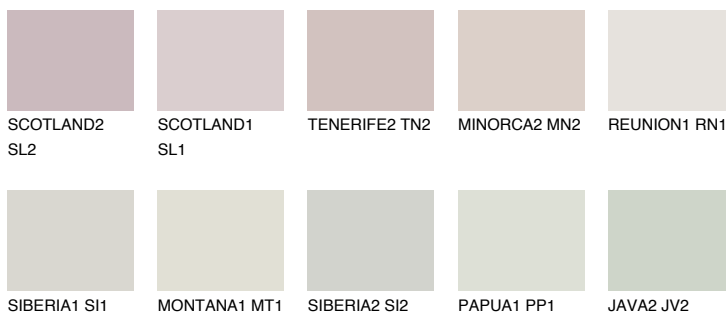


**ETNA1 ET1**68% **TSR** 61%

## Соодветна нијанса

### COLOURS OF NATURE ПАЛЕТА