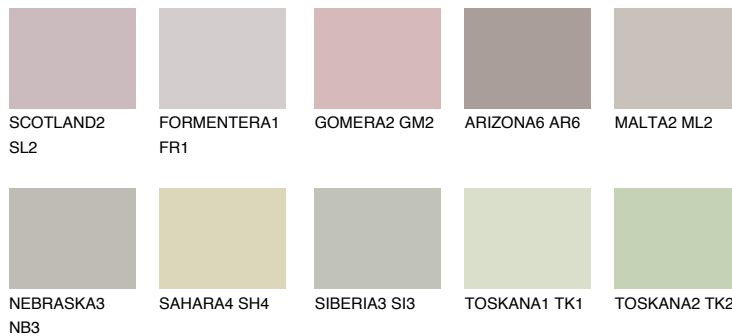


**ETNA2 ET2**☀ 55% **TSR** 49%

## Соодветна нијанса

### COLOURS OF NATURE ПАЛЕТА