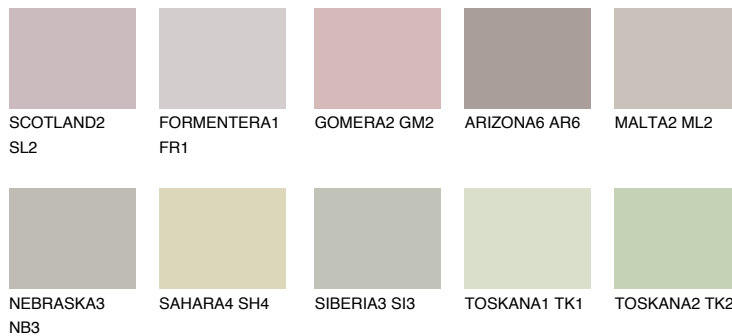


**ETNA2 ET2**☀ 55% **TSR** 49%

Соодветна нијанса

COLOURS OF NATURE ПАЛЕТА

ПАЛЕТА НА ИНТЕНЗИВНИ БОИ

За повеќе информации за малтери и бои, посетете

www.ceresit.mk

Презентираните нијанси се однесуваат на малтери и бои што ги нуди Ceresit. Поради употребата на дигитални техники, презентираниите бои можеби не ги претставуваат оригиналните, па затоа не можат да се сметаат за сигурна презентација на бои. Препорачуваме да ги проверите автентичните тон карти на Ceresit.