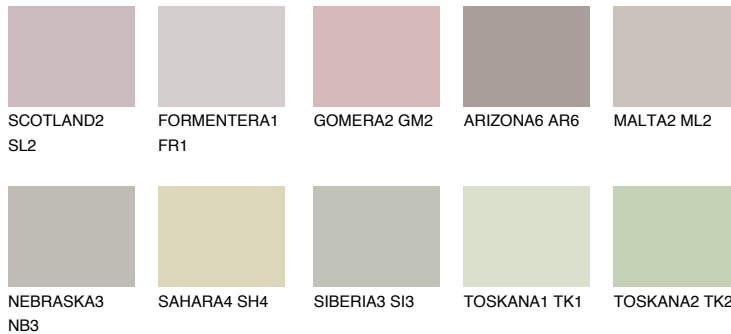

ETNA2 ET2

☀ 55% **TSR** 49%

Соодветна нијанса

COLOURS OF NATURE ПАЛЕТА

ПАЛЕТА НА ИНТЕНЗИВНИ БОИ

За повеќе информации за малтери и бои, посетете

www.ceresit.mk