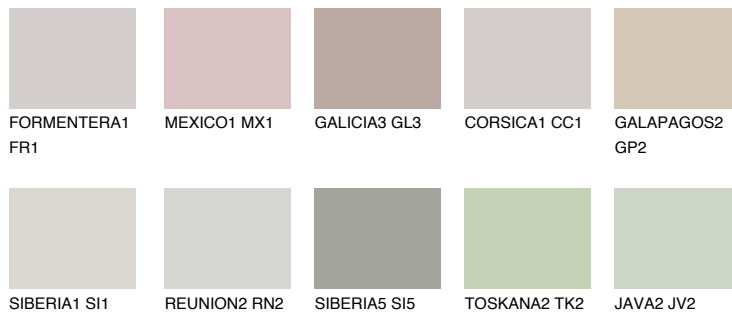

**ЕТНА3 ЕТ3**48% **TSR** 42%

Соодветна нијанса

COLOURS OF NATURE ПАЛЕТА

ПАЛЕТА НА ИНТЕНЗИВНИ БОИ

За повеќе информации за малтери и бои, посетете

www.ceresit.mk

Презентираните нијанси се однесуваат на малтери и бои што ги нуди Ceresit. Поради употребата на дигитални техники, презентираниите бои можеби не ги претставуваат оригиналните, па затоа не можат да се сметаат за сигурна презентација на бои. Препорачуваме да ги проверите автентичните тон карти на Ceresit.