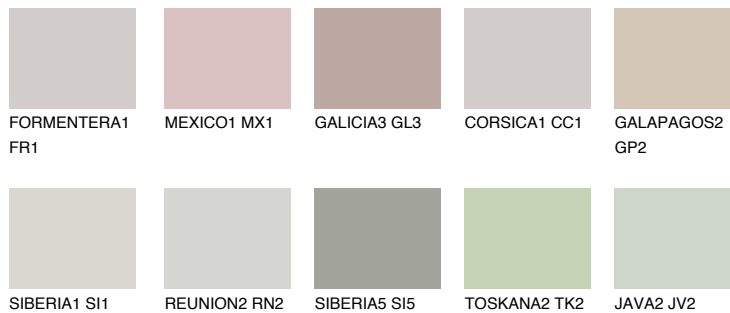

**ЕТНА3 ЕТ3**☀ 48% **TSR** 42%

Соодветна нијанса

COLOURS OF NATURE ПАЛЕТА

ПАЛЕТА НА ИНТЕНЗИВНИ БОИ

За повеќе информации за малтери и бои, посетете

www.ceresit.mk

Презентираните нијанси се однесуваат на малтери и бои што ги нуди Ceresit. Поради употребата на дигитални техники, презентираниите бои можеби не ги претставуваат оригиналните, па затоа не можат да се сметаат за сигурна презентација на бои. Препорачуваме да ги проверите автентичните тон карти на Ceresit.