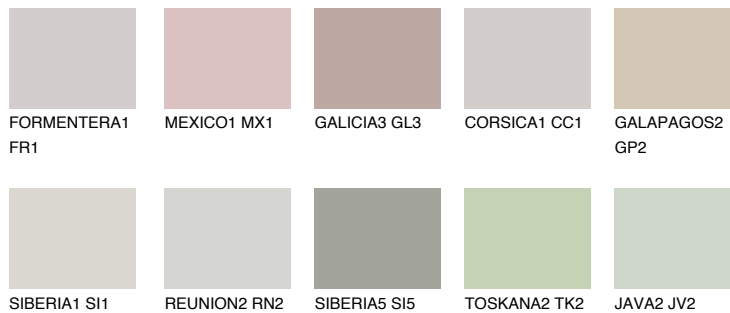

**ЕТНА3 ЕТ3**48% **TSR** 42%

Соодветна нијанса

COLOURS OF NATURE ПАЛЕТА

ПАЛЕТА НА ИНТЕНЗИВНИ БОИ

За повеќе информации за малтери и бои, посетете

www.ceresit.mk

Презентираните нијанси се однесуваат на малтери и бои што ги нуди Ceresit. Поради употребата на дигитални техники, презентираниите бои можеби не ги претставуваат оригиналните, па затоа не можат да се сметаат за сигурна презентација на бои. Препорачуваме да ги проверите автентичните тон карти на Ceresit.