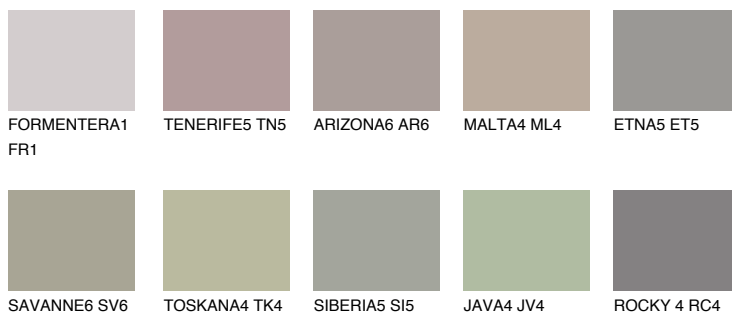

**ETNA4 ET4**☀ 36% **TSR** 34%

Соодветна нијанса

COLOURS OF NATURE ПАЛЕТА

ПАЛЕТА НА ИНТЕНЗИВНИ БОИ

За повеќе информации за малтери и бои, посетете

www.ceresit.mk