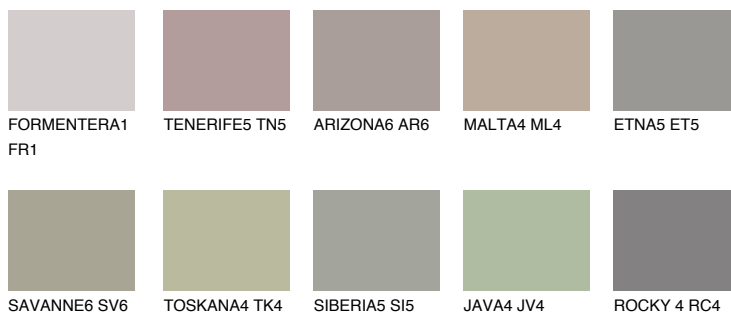

**ETNA4 ET4**☀ 36% **TSR** 34%

Соодветна нијанса

COLOURS OF NATURE ПАЛЕТА

ПАЛЕТА НА ИНТЕНЗИВНИ БОИ

За повеќе информации за малтери и бои, посетете

www.ceresit.mk

Презентираните нијанси се однесуваат на малтери и бои што ги нуди Ceresit. Поради употребата на дигитални техники, презентираниите бои можеби не ги претставуваат оригиналните, па затоа не можат да се сметаат за сигурна презентација на бои. Препорачуваме да ги проверите автентичните тон карти на Ceresit.