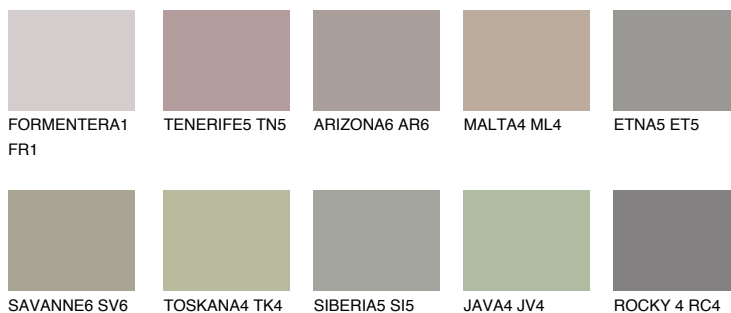

**ETNA4 ET4**☀ 36% **TSR** 34%

## Соодветна нијанса

### COLOURS OF NATURE ПАЛЕТА