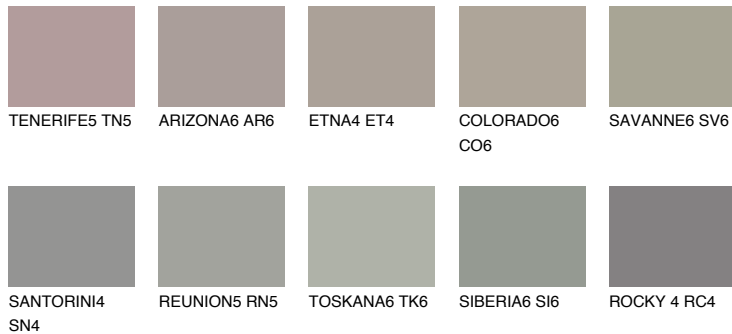

**ETNA5 ET5**☀ 32% **TSR** 26%

Соодветна нијанса

COLOURS OF NATURE ПАЛЕТА

ПАЛЕТА НА ИНТЕНЗИВНИ БОИ

За повеќе информации за малтери и бои, посетете

www.ceresit.mk

Презентираните нијанси се однесуваат на малтери и бои што ги нуди Ceresit. Поради употребата на дигитални техники, презентираниите бои можеби не ги претставуваат оригиналните, па затоа не можат да се сметаат за сигурна презентација на бои. Препорачуваме да ги проверите автентичните тон карти на Ceresit.