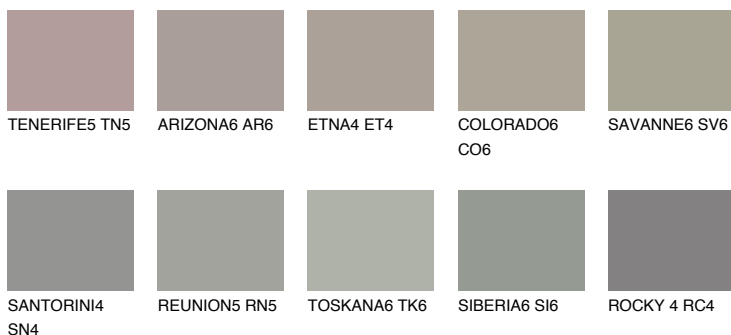

**ETNA5 ET5**☀ 32% **TSR** 26%

## Соодветна нијанса

### COLOURS OF NATURE ПАЛЕТА