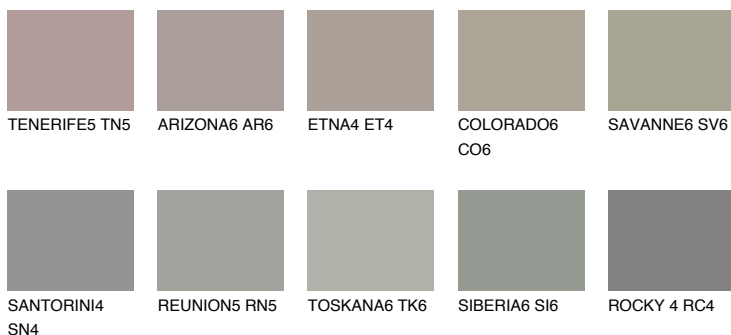

**ETNA5 ET5**☀ 32% **TSR** 26%

Соодветна нијанса

COLOURS OF NATURE ПАЛЕТА

ПАЛЕТА НА ИНТЕНЗИВНИ БОИ

За повеќе информации за малтери и бои, посетете

www.ceresit.mk