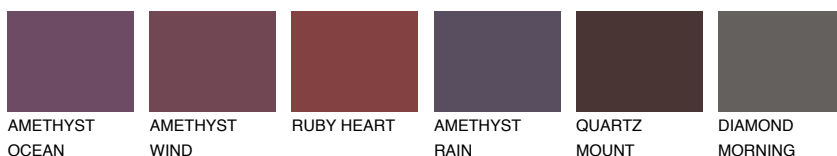

**ETNA5 ET5**☀ 32% **TSR** 26%

Соодветна нијанса

COLOURS OF NATURE ПАЛЕТА

ПАЛЕТА НА ИНТЕНЗИВНИ БОИ

За повеќе информации за малтери и бои, посетете

www.ceresit.mk

Презентираните нијанси се однесуваат на малтери и бои што ги нуди Ceresit. Поради употребата на дигитални техники, презентираниите бои можеби не ги претставуваат оригиналните, па затоа не можат да се сметаат за сигурна презентација на бои. Препорачуваме да ги проверите автентичните тон карти на Ceresit.