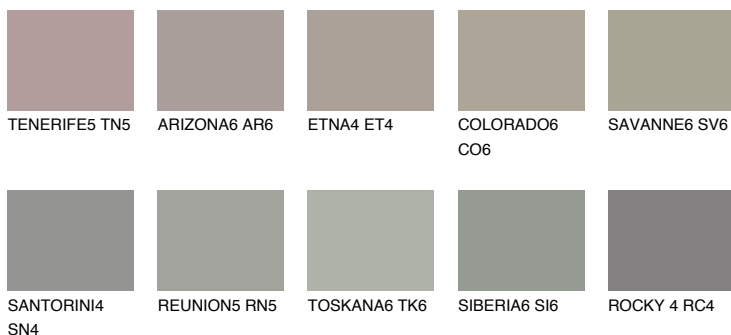

**ETNA5 ET5**☀ 32% **TSR** 26%

Соодветна нијанса

COLOURS OF NATURE ПАЛЕТА

ПАЛЕТА НА ИНТЕНЗИВНИ БОИ

За повеќе информации за малтери и бои, посетете

www.ceresit.mk

Презентираните нијанси се однесуваат на малтери и бои што ги нуди Ceresit. Поради употребата на дигитални техники, презентираниите бои можеби не ги претставуваат оригиналните, па затоа не можат да се сметаат за сигурна презентација на бои. Препорачуваме да ги проверите автентичните тон карти на Ceresit.