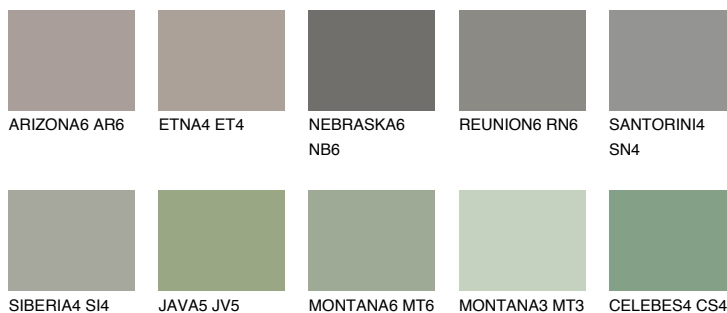

**ETNA6 ET6**☀ 18% **TSR** 17%

Соодветна нијанса

COLOURS OF NATURE ПАЛЕТА

ПАЛЕТА НА ИНТЕНЗИВНИ БОИ

За повеќе информации за малтери и бои, посетете

www.ceresit.mk

Презентираните нијанси се однесуваат на малтери и бои што ги нуди Ceresit. Поради употребата на дигитални техники, презентираниите бои можеби не ги претставуваат оригиналните, па затоа не можат да се сметаат за сигурна презентација на бои. Препорачуваме да ги проверите автентичните тон карти на Ceresit.