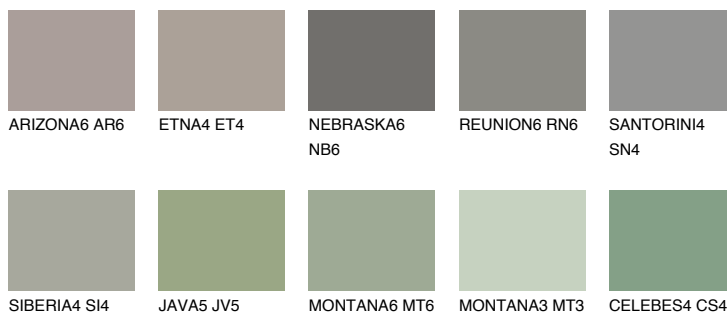

**ETNA6 ET6**18% **TSR** 17%

Соодветна нијанса

COLOURS OF NATURE ПАЛЕТА

ПАЛЕТА НА ИНТЕНЗИВНИ БОИ

За повеќе информации за малтери и бои, посетете

www.ceresit.mk

Презентираните нијанси се однесуваат на малтери и бои што ги нуди Ceresit. Поради употребата на дигитални техники, презентираниите бои можеби не ги претставуваат оригиналните, па затоа не можат да се сметаат за сигурна презентација на бои. Препорачуваме да ги проверите автентичните тон карти на Ceresit.