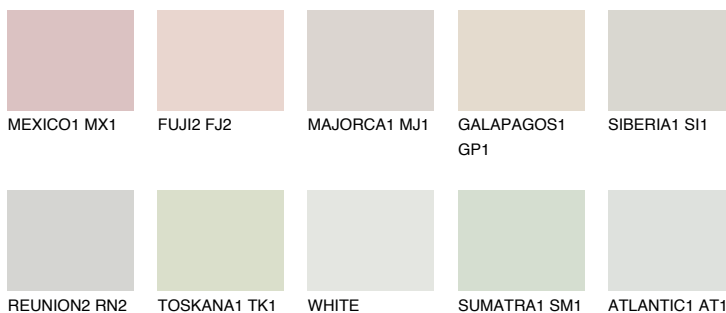

**NEBRASKA1 NB1**71% **TSR** 60%

Соодветна нијанса

COLOURS OF NATURE ПАЛЕТА

ПАЛЕТА НА ИНТЕНЗИВНИ БОИ

За повеќе информации за малтери и бои, посетете

www.ceresit.mk

Презентираните нијанси се однесуваат на малтери и бои што ги нуди Ceresit. Поради употребата на дигитални техники, презентираниите бои можеби не ги претставуваат оригиналните, па затоа не можат да се сметаат за сигурна презентација на бои. Препорачуваме да ги проверите автентичните тон карти на Ceresit.