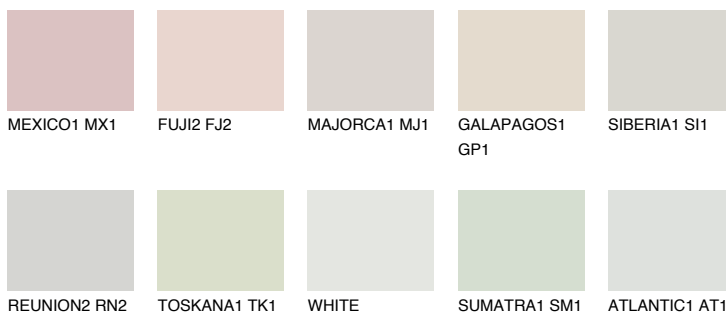


**NEBRASKA1 NB1**71% **TSR** 60%

Соодветна нијанса

COLOURS OF NATURE ПАЛЕТА

ПАЛЕТА НА ИНТЕНЗИВНИ БОИ

За повеќе информации за малтери и бои, посетете

www.ceresit.mk