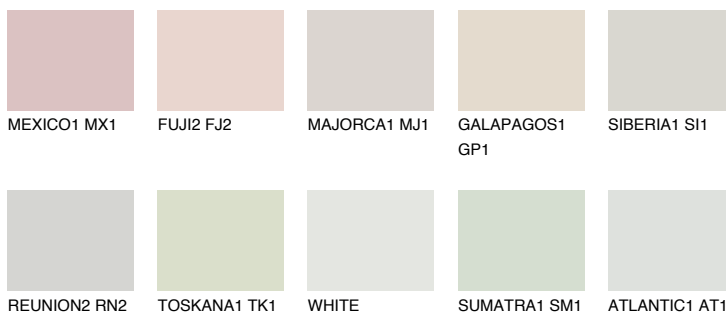

NEBRASKA1 NB1

 71% **TSR** 60%

Соодветна нијанса

COLOURS OF NATURE ПАЛЕТА

ПАЛЕТА НА ИНТЕНЗИВНИ БОИ

За повеќе информации за малтери и бои, посетете

www.ceresit.mk

Презентираните нијанси се однесуваат на малтери и бои што ги нуди Ceresit. Поради употребата на дигитални техники, презентираниите бои можеби не ги претставуваат оригиналните, па затоа не можат да се сметаат за сигурна презентација на бои. Препорачуваме да ги проверите автентичните тон карти на Ceresit.