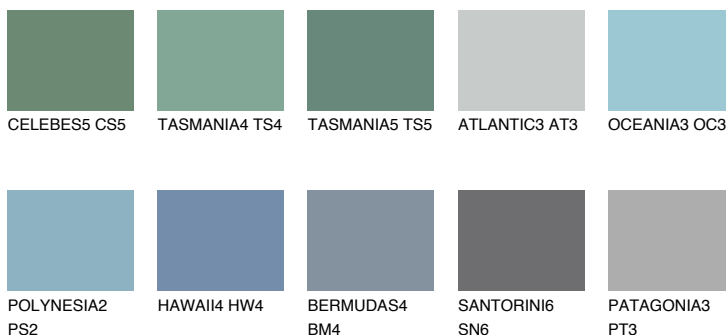

**ADRIATIC5 AA5**44% **TSR** 51%**Соодветна нијанса****COLOURS OF NATURE ПАЛЕТА****ПАЛЕТА НА ИНТЕНЗИВНИ БОИ**

За повеќе информации за малтери и бои, посетете

www.ceresit.mk

Презентираните нијанси се однесуваат на малтери и бои што ги нуди Ceresit. Поради употребата на дигитални техники, презентираниите бои можеби не ги претставуваат оригиналните, па затоа не можат да се сметаат за сигурна презентација на бои. Препорачуваме да ги проверите автентичните тон карти на Ceresit.