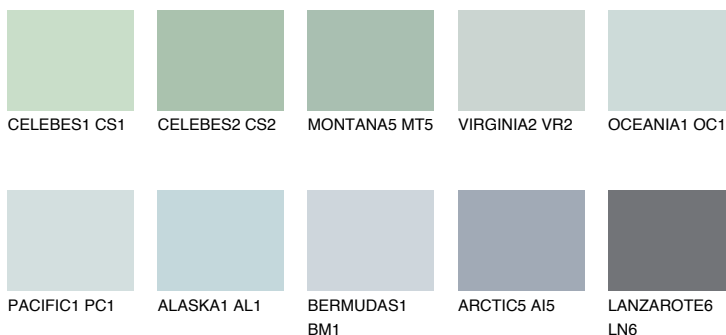

**ATLANTIC2 AT2**64% **TSR** 59%**Соодветна нијанса****COLOURS OF NATURE ПАЛЕТА****ПАЛЕТА НА ИНТЕНЗИВНИ БОИ**

За повеќе информации за малтери и бои, посетете

[www.ceresit.mk](http://www.ceresit.mk)

Презентираните нијанси се однесуваат на малтери и бои што ги нуди Ceresit. Поради употребата на дигитални техники, презентираниите бои можеби не ги претставуваат оригиналните, па затоа не можат да се сметаат за сигурна презентација на бои. Препорачуваме да ги проверите автентичните тон карти на Ceresit.