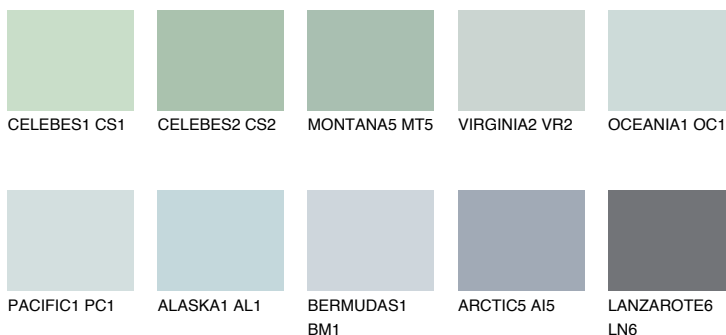

**ATLANTIC2 AT2**64% **TSR** 59%**Соодветна нијанса****COLOURS OF NATURE ПАЛЕТА****ПАЛЕТА НА ИНТЕНЗИВНИ БОИ**

За повеќе информации за малтери и бои, посетете

www.ceresit.mk

Презентираните нијанси се однесуваат на малтери и бои што ги нуди Ceresit. Поради употребата на дигитални техники, презентираниите бои можеби не ги претставуваат оригиналните, па затоа не можат да се сметаат за сигурна презентација на бои. Препорачуваме да ги проверите автентичните тон карти на Ceresit.