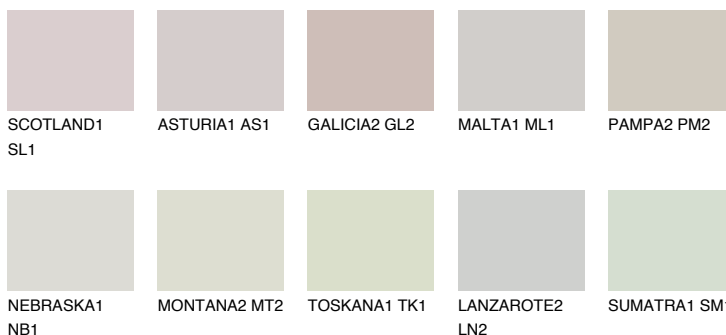

NEBRASKA2 NB2

60% **TSR** 53%

Соодветна нијанса

COLOURS OF NATURE ПАЛЕТА

ПАЛЕТА НА ИНТЕНЗИВНИ БОИ

За повеќе информации за малтери и бои, посетете

www.ceresit.mk

Презентираните нијанси се однесуваат на малтери и бои што ги нуди Ceresit. Поради употребата на дигитални техники, презентираниите бои можеби не ги претставуваат оригиналните, па затоа не можат да се сметаат за сигурна презентација на бои. Препорачуваме да ги проверите автентичните тон карти на Ceresit.