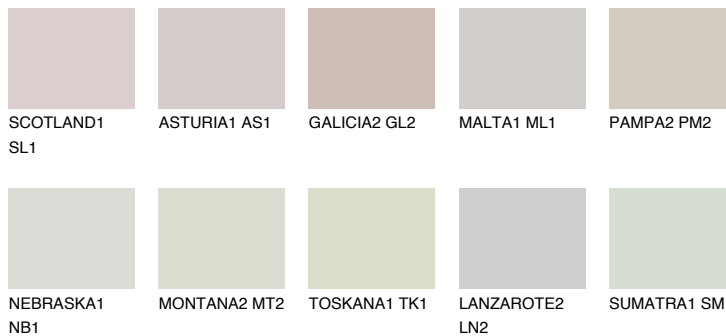


**NEBRASKA2 NB2**60% **TSR** 53%

Соодветна нијанса

COLOURS OF NATURE ПАЛЕТА

ПАЛЕТА НА ИНТЕНЗИВНИ БОИ

За повеќе информации за малтери и бои, посетете

www.ceresit.mk

Презентираните нијанси се однесуваат на малтери и бои што ги нуди Ceresit. Поради употребата на дигитални техники, презентираниите бои можеби не ги претставуваат оригиналните, па затоа не можат да се сметаат за сигурна презентација на бои. Препорачуваме да ги проверите автентичните тон карти на Ceresit.