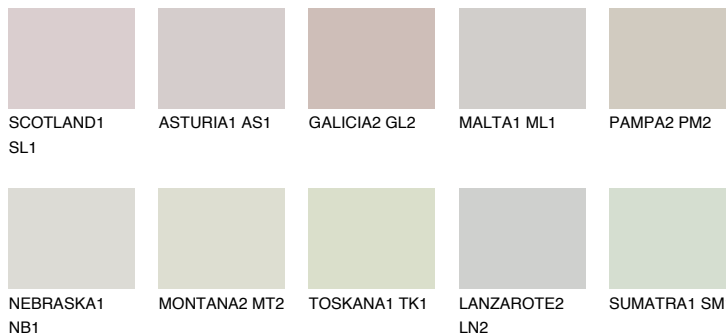


**NEBRASKA2 NB2**60% **TSR** 53%

## Соодветна нијанса

### COLOURS OF NATURE ПАЛЕТА