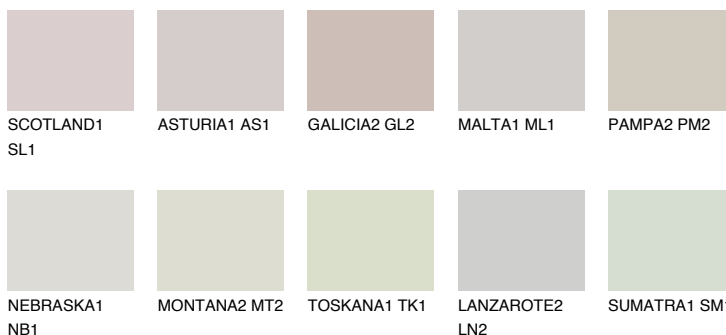

**NEBRASKA2 NB2**60% **TSR** 53%

Соодветна нијанса

COLOURS OF NATURE ПАЛЕТА

ПАЛЕТА НА ИНТЕНЗИВНИ БОИ

За повеќе информации за малтери и бои, посетете

www.ceresit.mk

Презентираните нијанси се однесуваат на малтери и бои што ги нуди Ceresit. Поради употребата на дигитални техники, презентираниите бои можеби не ги претставуваат оригиналните, па затоа не можат да се сметаат за сигурна презентација на бои. Препорачуваме да ги проверите автентичните тон карти на Ceresit.