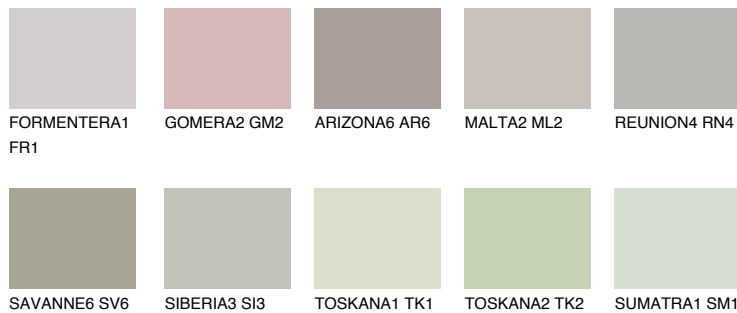

**NEBRASKA3 NB3**50% **TSR** 44%

Соодветна нијанса

COLOURS OF NATURE ПАЛЕТА

ПАЛЕТА НА ИНТЕНЗИВНИ БОИ

За повеќе информации за малтери и бои, посетете

www.ceresit.mk

Презентираните нијанси се однесуваат на малтери и бои што ги нуди Ceresit. Поради употребата на дигитални техники, презентираниите бои можеби не ги претставуваат оригиналните, па затоа не можат да се сметаат за сигурна презентација на бои. Препорачуваме да ги проверите автентичните тон карти на Ceresit.