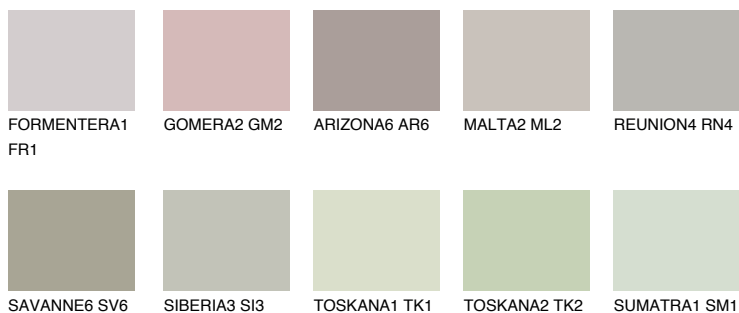

**NEBRASKA3 NB3**50% **TSR** 44%**Соодветна нијанса****COLOURS OF NATURE ПАЛЕТА****ПАЛЕТА НА ИНТЕНЗИВНИ БОИ**

За повеќе информации за малтери и бои, посетете

[www.ceresit.mk](http://www.ceresit.mk)

Презентираните нијанси се однесуваат на малтери и бои што ги нуди Ceresit. Поради употребата на дигитални техники, презентираниите бои можеби не ги претставуваат оригиналните, па затоа не можат да се сметаат за сигурна презентација на бои. Препорачуваме да ги проверите автентичните тон карти на Ceresit.