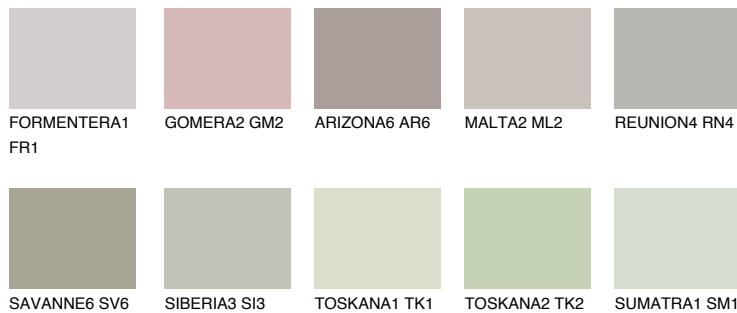

**NEBRASKA3 NB3**50% **TSR** 44%**Соодветна нијанса****COLOURS OF NATURE ПАЛЕТА****ПАЛЕТА НА ИНТЕНЗИВНИ БОИ**

За повеќе информации за малтери и бои, посетете

www.ceresit.mk

Презентираните нијанси се однесуваат на малтери и бои што ги нуди Ceresit. Поради употребата на дигитални техники, презентираниите бои можеби не ги претставуваат оригиналните, па затоа не можат да се сметаат за сигурна презентација на бои. Препорачуваме да ги проверите автентичните тон карти на Ceresit.