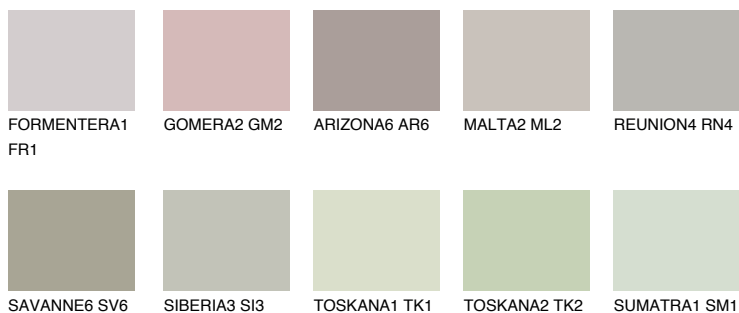

**NEBRASKA3 NB3**50% **TSR** 44%

## Соодветна нијанса

### COLOURS OF NATURE ПАЛЕТА