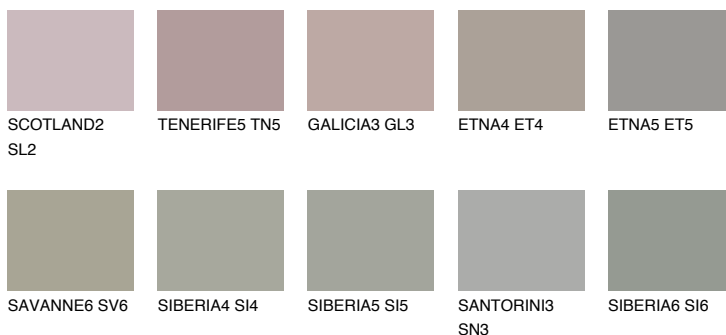

NEBRASKA4 NB4

35% **TSR** 29%

Соодветна нијанса

COLOURS OF NATURE ПАЛЕТА

ПАЛЕТА НА ИНТЕНЗИВНИ БОИ

За повеќе информации за малтери и бои, посетете

www.ceresit.mk

Презентираните нијанси се однесуваат на малтери и бои што ги нуди Ceresit. Поради употребата на дигитални техники, презентираниите бои можеби не ги претставуваат оригиналните, па затоа не можат да се сметаат за сигурна презентација на бои. Препорачуваме да ги проверите автентичните тон карти на Ceresit.