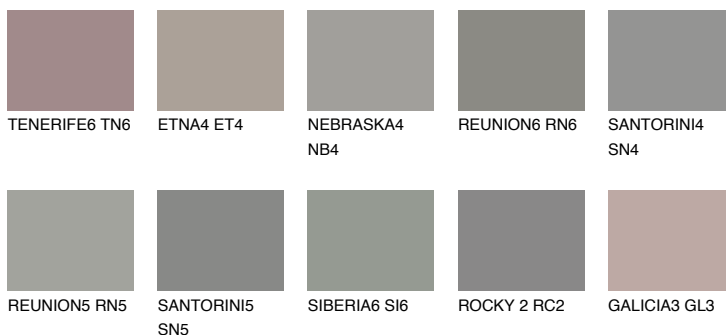

**NEBRASKA5 NB5**☀ 22% **TSR** 18%**Соодветна нијанса****COLOURS OF NATURE ПАЛЕТА****ПАЛЕТА НА ИНТЕНЗИВНИ БОИ**

За повеќе информации за малтери и бои, посетете

www.ceresit.mk

Презентираните нијанси се однесуваат на малтери и бои што ги нуди Ceresit. Поради употребата на дигитални техники, презентираниите бои можеби не ги претставуваат оригиналните, па затоа не можат да се сметаат за сигурна презентација на бои. Препорачуваме да ги проверите автентичните тон карти на Ceresit.