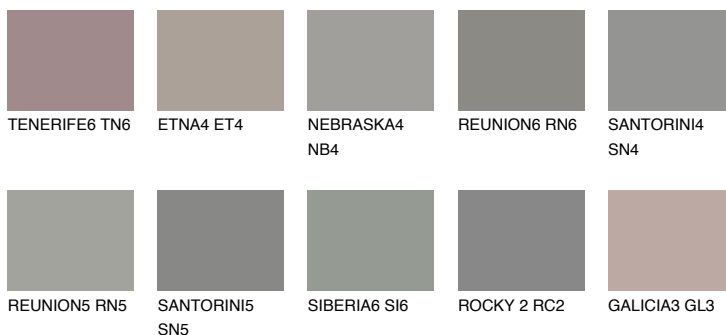

**NEBRASKA5 NB5**☀ 22% **TSR 18%****Соодветна нијанса****COLOURS OF NATURE ПАЛЕТА****ПАЛЕТА НА ИНТЕНЗИВНИ БОИ**

За повеќе информации за малтери и бои, посетете

www.ceresit.mk

Презентираните нијанси се однесуваат на малтери и бои што ги нуди Ceresit. Поради употребата на дигитални техники, презентираниите бои можеби не ги претставуваат оригиналните, па затоа не можат да се сметаат за сигурна презентација на бои. Препорачуваме да ги проверите автентичните тон карти на Ceresit.