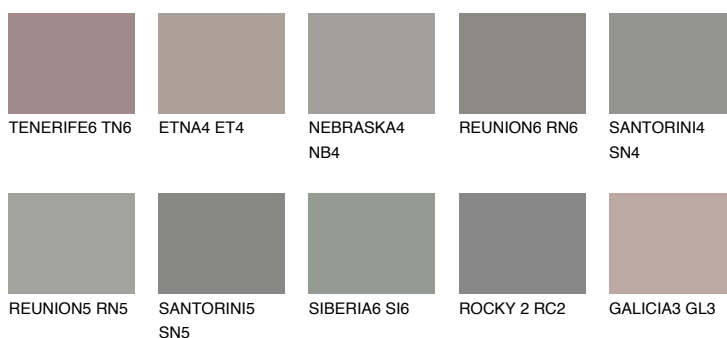

**NEBRASKA5 NB5**☀ 22% **TSR 18%****Соодветна нијанса****COLOURS OF NATURE ПАЛЕТА****ПАЛЕТА НА ИНТЕНЗИВНИ БОИ**

За повеќе информации за малтери и бои, посетете

www.ceresit.mk

Презентираните нијанси се однесуваат на малтери и бои што ги нуди Ceresit. Поради употребата на дигитални техники, презентираниите бои можеби не ги претставуваат оригиналните, па затоа не можат да се сметаат за сигурна презентација на бои. Препорачуваме да ги проверите автентичните тон карти на Ceresit.