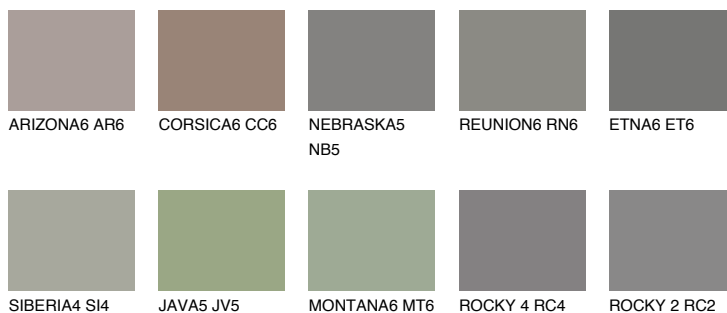

**NEBRASKA6 NB6**16% **TSR** 13%**Соодветна нијанса****COLOURS OF NATURE ПАЛЕТА****ПАЛЕТА НА ИНТЕНЗИВНИ БОИ**

За повеќе информации за малтери и бои, посетете

www.ceresit.mk

Презентираните нијанси се однесуваат на малтери и бои што ги нуди Ceresit. Поради употребата на дигитални техники, презентираниите бои можеби не ги претставуваат оригиналните, па затоа не можат да се сметаат за сигурна презентација на бои. Препорачуваме да ги проверите автентичните тон карти на Ceresit.