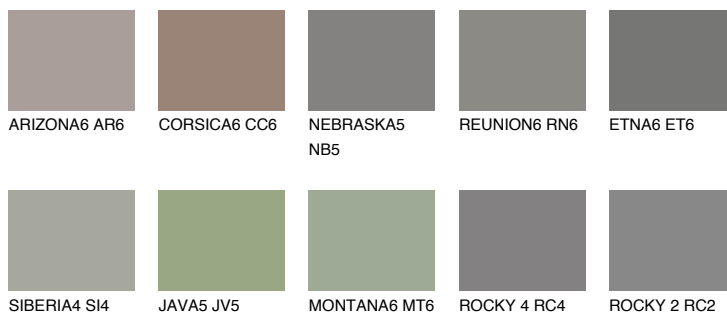

**NEBRASKA6 NB6**☀️ 16% **TSR 13%****Соодветна нијанса****COLOURS OF NATURE ПАЛЕТА****ПАЛЕТА НА ИНТЕНЗИВНИ БОИ**

За повеќе информации за малтери и бои, посетете

www.ceresit.mk

Презентираните нијанси се однесуваат на малтери и бои што ги нуди Ceresit. Поради употребата на дигитални техники, презентираниите бои можеби не ги претставуваат оригиналните, па затоа не можат да се сметаат за сигурна презентација на бои. Препорачуваме да ги проверите автентичните тон карти на Ceresit.