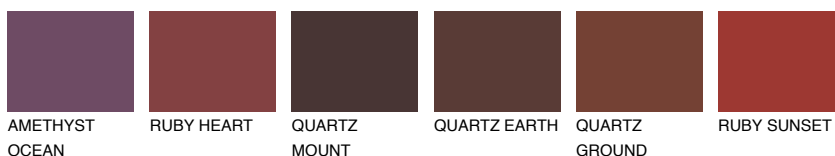

**NEBRASKA6 NB6**☀️ 16% **TSR 13%****Соодветна нијанса****COLOURS OF NATURE ПАЛЕТА****ПАЛЕТА НА ИНТЕНЗИВНИ БОИ**

За повеќе информации за малтери и бои, посетете

www.ceresit.mk

Презентираните нијанси се однесуваат на малтери и бои што ги нуди Ceresit. Поради употребата на дигитални техники, презентираниите бои можеби не ги претставуваат оригиналните, па затоа не можат да се сметаат за сигурна презентација на бои. Препорачуваме да ги проверите автентичните тон карти на Ceresit.