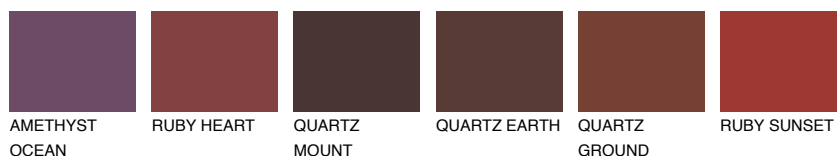

**NEBRASKA6 NB6**16% **TSR** 13%**Соодветна нијанса****COLOURS OF NATURE ПАЛЕТА****ПАЛЕТА НА ИНТЕНЗИВНИ БОИ**

За повеќе информации за малтери и бои, посетете

www.ceresit.mk

Презентираните нијанси се однесуваат на малтери и бои што ги нуди Ceresit. Поради употребата на дигитални техники, презентираниите бои можеби не ги претставуваат оригиналните, па затоа не можат да се сметаат за сигурна презентација на бои. Препорачуваме да ги проверите автентичните тон карти на Ceresit.