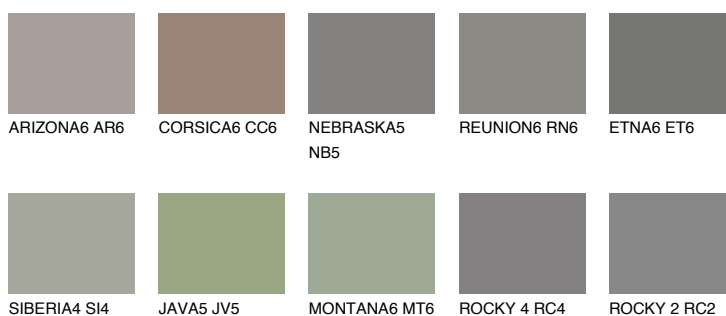

**NEBRASKA6 NB6**☀ 16% **TSR** 13%**Соодветна нијанса****COLOURS OF NATURE ПАЛЕТА****ПАЛЕТА НА ИНТЕНЗИВНИ БОИ**

За повеќе информации за малтери и бои, посетете

[www.ceresit.mk](http://www.ceresit.mk)

Презентираните нијанси се однесуваат на малтери и бои што ги нуди Ceresit. Поради употребата на дигитални техники, презентираниите бои можеби не ги претставуваат оригиналните, па затоа не можат да се сметаат за сигурна презентација на бои. Препорачуваме да ги проверите автентичните тон карти на Ceresit.