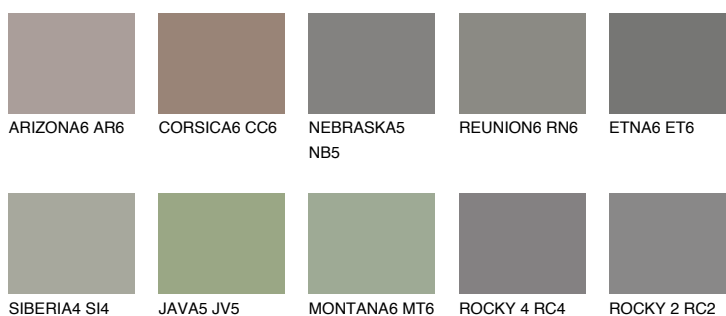

**NEBRASKA6 NB6**☀ 16% **TSR** 13%**Соодветна нијанса****COLOURS OF NATURE ПАЛЕТА****ПАЛЕТА НА ИНТЕНЗИВНИ БОИ**

За повеќе информации за малтери и бои, посетете

www.ceresit.mk

Презентираните нијанси се однесуваат на малтери и бои што ги нуди Ceresit. Поради употребата на дигитални техники, презентираниите бои можеби не ги претставуваат оригиналните, па затоа не можат да се сметаат за сигурна презентација на бои. Препорачуваме да ги проверите автентичните тон карти на Ceresit.