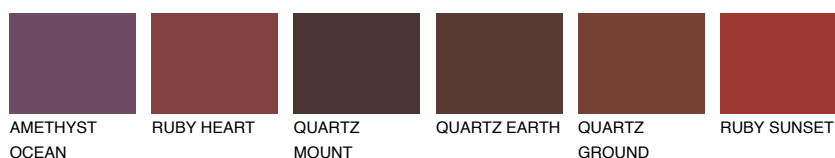

**NEBRASKA6 NB6**☀ 16% **TSR** 13%**Соодветна нијанса****COLOURS OF NATURE ПАЛЕТА****ПАЛЕТА НА ИНТЕНЗИВНИ БОИ**

За повеќе информации за малтери и бои, посетете

www.ceresit.mk

Презентираните нијанси се однесуваат на малтери и бои што ги нуди Ceresit. Поради употребата на дигитални техники, презентираниите бои можеби не ги претставуваат оригиналните, па затоа не можат да се сметаат за сигурна презентација на бои. Препорачуваме да ги проверите автентичните тон карти на Ceresit.