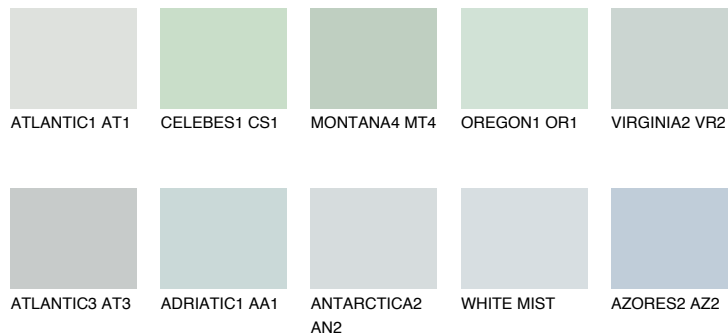


**VIRGINIA1 VR1**71% **TSR** 71%**Соодветна нијанса****COLOURS OF NATURE ПАЛЕТА****ПАЛЕТА НА ИНТЕНЗИВНИ БОИ**

За повеќе информации за малтери и бои, посетете

www.ceresit.mk

Презентираните нијанси се однесуваат на малтери и бои што ги нуди Ceresit. Поради употребата на дигитални техники, презентираниите бои можеби не ги претставуваат оригиналните, па затоа не можат да се сметаат за сигурна презентација на бои. Препорачуваме да ги проверите автентичните тон карти на Ceresit.