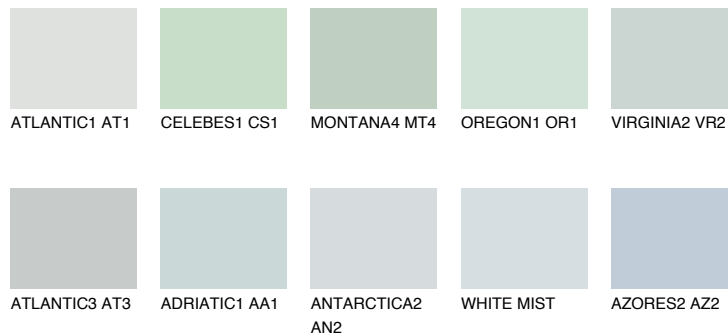


**VIRGINIA1 VR1**71% **TSR** 71%

Соодветна нијанса

COLOURS OF NATURE ПАЛЕТА

ПАЛЕТА НА ИНТЕНЗИВНИ БОИ

За повеќе информации за малтери и бои, посетете

www.ceresit.mk

Презентираните нијанси се однесуваат на малтери и бои што ги нуди Ceresit. Поради употребата на дигитални техники, презентираниите бои можеби не ги претставуваат оригиналните, па затоа не можат да се сметаат за сигурна презентација на бои. Препорачуваме да ги проверите автентичните тон карти на Ceresit.