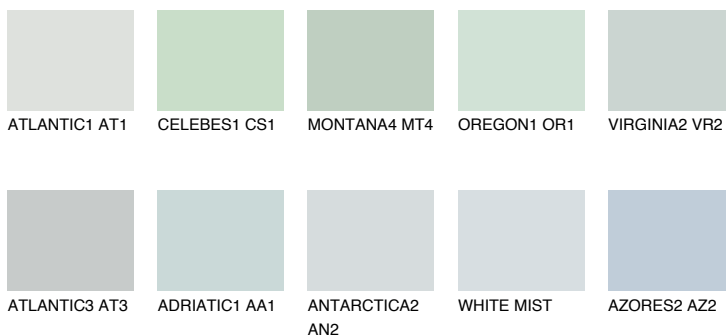

**VIRGINIA1 VR1**

71% **TSR** 71%

## Соодветна нијанса

### COLOURS OF NATURE ПАЛЕТА