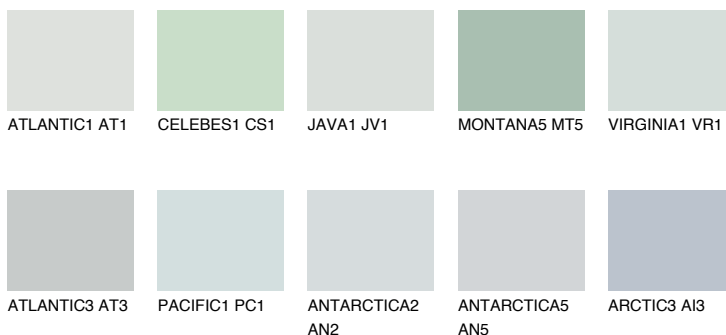

VIRGINIA2 VR265% **TSR** 62%**Соодветна нијанса****COLOURS OF NATURE ПАЛЕТА****ПАЛЕТА НА ИНТЕНЗИВНИ БОИ**

За повеќе информации за малтери и бои, посетете

www.ceresit.mk

Презентираните нијанси се однесуваат на малтери и бои што ги нуди Ceresit. Поради употребата на дигитални техники, презентираниите бои можеби не ги претставуваат оригиналните, па затоа не можат да се сметаат за сигурна презентација на бои. Препорачуваме да ги проверите автентичните тон карти на Ceresit.