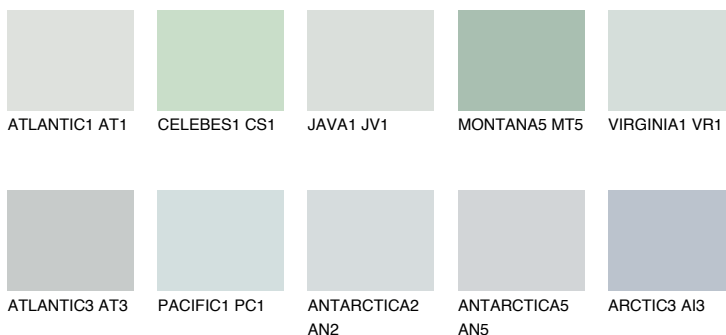

**VIRGINIA2 VR2**65% **TSR** 62%**Соодветна нијанса****COLOURS OF NATURE ПАЛЕТА****ПАЛЕТА НА ИНТЕНЗИВНИ БОИ**

За повеќе информации за малтери и бои, посетете

www.ceresit.mk

Презентираните нијанси се однесуваат на малтери и бои што ги нуди Ceresit. Поради употребата на дигитални техники, презентираниите бои можеби не ги претставуваат оригиналните, па затоа не можат да се сметаат за сигурна презентација на бои. Препорачуваме да ги проверите автентичните тон карти на Ceresit.