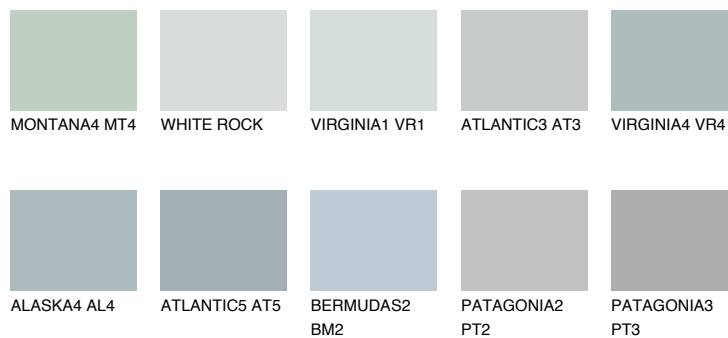

**VIRGINIA3 VR3**☀ 55% **TSR** 52%**Соодветна нијанса****COLOURS OF NATURE ПАЛЕТА****ПАЛЕТА НА ИНТЕНЗИВНИ БОИ**

За повеќе информации за малтери и бои, посетете

www.ceresit.mk

Презентираните нијанси се однесуваат на малтери и бои што ги нуди Ceresit. Поради употребата на дигитални техники, презентираниите бои можеби не ги претставуваат оригиналните, па затоа не можат да се сметаат за сигурна презентација на бои. Препорачуваме да ги проверите автентичните тон карти на Ceresit.