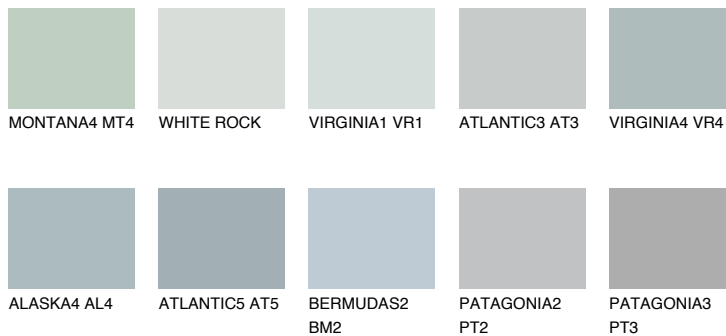

**VIRGINIA3 VR3**☀ 55% **TSR** 52%**Соодветна нијанса****COLOURS OF NATURE ПАЛЕТА****ПАЛЕТА НА ИНТЕНЗИВНИ БОИ**

За повеќе информации за малтери и бои, посетете

[www.ceresit.mk](http://www.ceresit.mk)

Презентираните нијанси се однесуваат на малтери и бои што ги нуди Ceresit. Поради употребата на дигитални техники, презентираниите бои можеби не ги претставуваат оригиналните, па затоа не можат да се сметаат за сигурна презентација на бои. Препорачуваме да ги проверите автентичните тон карти на Ceresit.