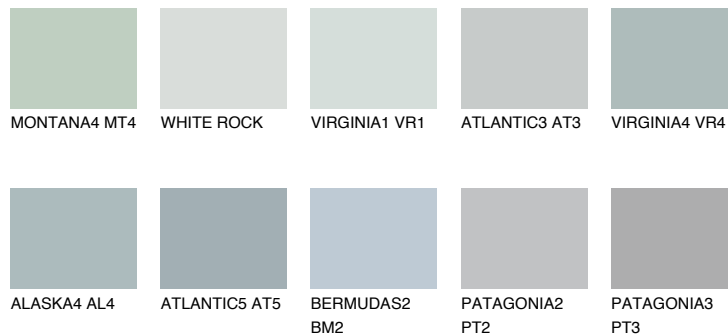

**VIRGINIA3 VR3**☀ 55% **TSR** 52%**Соодветна нијанса****COLOURS OF NATURE ПАЛЕТА****ПАЛЕТА НА ИНТЕНЗИВНИ БОИ**

За повеќе информации за малтери и бои, посетете

[www.ceresit.mk](http://www.ceresit.mk)

Презентираните нијанси се однесуваат на малтери и бои што ги нуди Ceresit. Поради употребата на дигитални техники, презентираниите бои можеби не ги претставуваат оригиналните, па затоа не можат да се сметаат за сигурна презентација на бои. Препорачуваме да ги проверите автентичните тон карти на Ceresit.