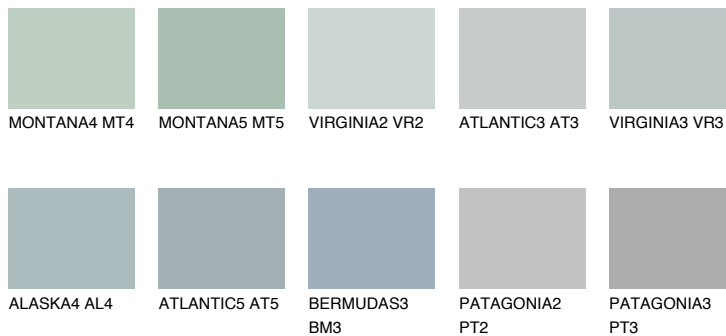

## VIRGINIA4 VR4

☀ 49%    **TSR** 43%

### Соодветна нијанса

#### COLOURS OF NATURE ПАЛЕТА