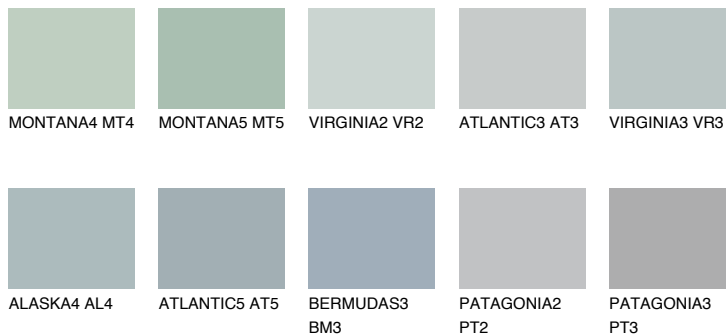

VIRGINIA4 VR4

☀ 49% **TSR** 43%

Соодветна нијанса

COLOURS OF NATURE ПАЛЕТА

ПАЛЕТА НА ИНТЕНЗИВНИ БОИ

За повеќе информации за малтери и бои, посетете

www.ceresit.mk

Презентираните нијанси се однесуваат на малтери и бои што ги нуди Ceresit. Поради употребата на дигитални техники, презентираниите бои можеби не ги претставуваат оригиналните, па затоа не можат да се сметаат за сигурна презентација на бои. Препорачуваме да ги проверите автентичните тон карти на Ceresit.