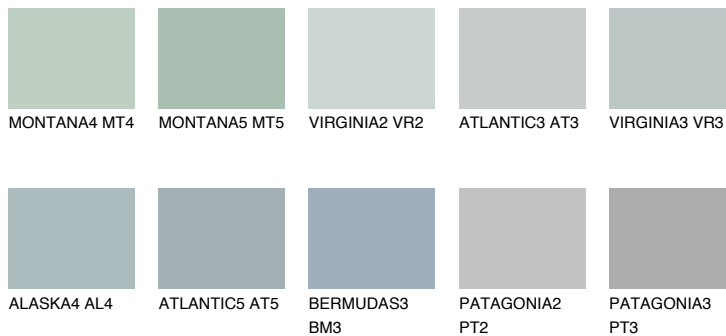

**VIRGINIA4 VR4**49% **TSR** 43%**Соодветна нијанса****COLOURS OF NATURE ПАЛЕТА****ПАЛЕТА НА ИНТЕНЗИВНИ БОИ**

За повеќе информации за малтери и бои, посетете

www.ceresit.mk

Презентираните нијанси се однесуваат на малтери и бои што ги нуди Ceresit. Поради употребата на дигитални техники, презентираниите бои можеби не ги претставуваат оригиналните, па затоа не можат да се сметаат за сигурна презентација на бои. Препорачуваме да ги проверите автентичните тон карти на Ceresit.