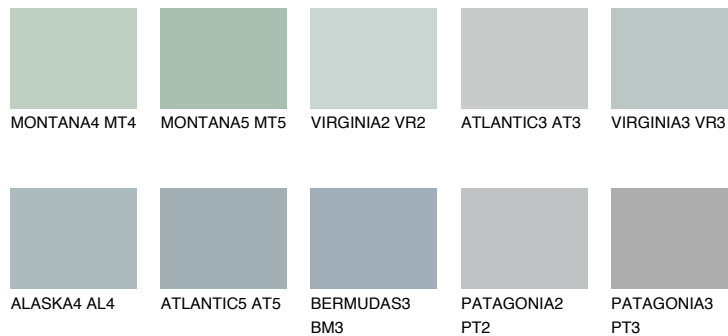

## VIRGINIA4 VR4

☀ 49% **TSR** 43%

### Соодветна нијанса

#### COLOURS OF NATURE ПАЛЕТА