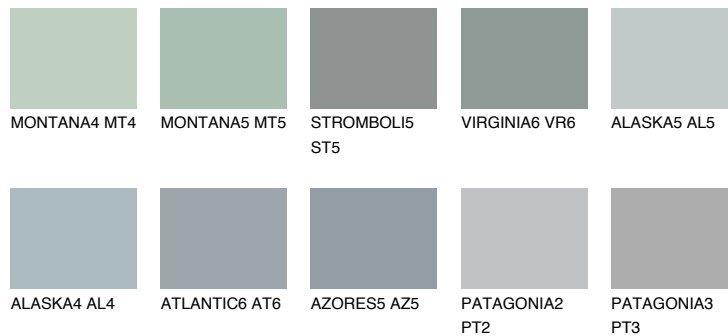

**VIRGINIA5 VR5**43% **TSR** 40%**Соодветна нијанса****COLOURS OF NATURE ПАЛЕТА****ПАЛЕТА НА ИНТЕНЗИВНИ БОИ**

За повеќе информации за малтери и бои, посетете

[www.ceresit.mk](http://www.ceresit.mk)

Презентираните нијанси се однесуваат на малтери и бои што ги нуди Ceresit. Поради употребата на дигитални техники, презентираниите бои можеби не ги претставуваат оригиналните, па затоа не можат да се сметаат за сигурна презентација на бои. Препорачуваме да ги проверите автентичните тон карти на Ceresit.