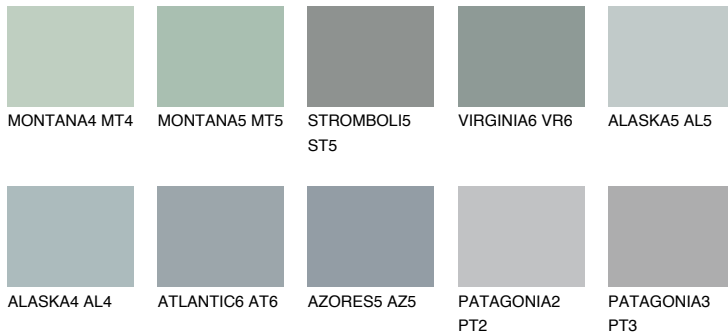

VIRGINIA5 VR5

43% TSR 40%

Соодветна нијанса

COLOURS OF NATURE ПАЛЕТА

ПАЛЕТА НА ИНТЕНЗИВНИ БОИ

За повеќе информации за малтери и бои, посетете

www.ceresit.mk

Презентираните нијанси се однесуваат на малтери и бои што ги нуди Ceresit. Поради употребата на дигитални техники, презентираниите бои можеби не ги претставуваат оригиналните, па затоа не можат да се сметаат за сигурна презентација на бои. Препорачуваме да ги проверите автентичните тон карти на Ceresit.