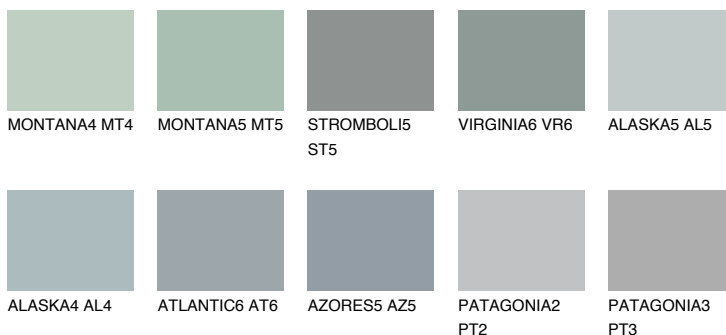

**VIRGINIA5 VR5**43% **TSR** 40%**Соодветна нијанса****COLOURS OF NATURE ПАЛЕТА****ПАЛЕТА НА ИНТЕНЗИВНИ БОИ**

За повеќе информации за малтери и бои, посетете

www.ceresit.mk

Презентираните нијанси се однесуваат на малтери и бои што ги нуди Ceresit. Поради употребата на дигитални техники, презентираниите бои можеби не ги претставуваат оригиналните, па затоа не можат да се сметаат за сигурна презентација на бои. Препорачуваме да ги проверите автентичните тон карти на Ceresit.