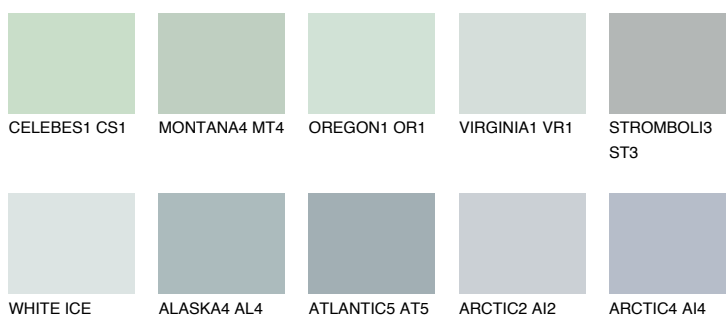

**ATLANTIC3 AT3**☀ 59% **TSR** 56%**Соодветна нијанса****COLOURS OF NATURE ПАЛЕТА****ПАЛЕТА НА ИНТЕНЗИВНИ БОИ**

За повеќе информации за малтери и бои, посетете

www.ceresit.mk

Презентираните нијанси се однесуваат на малтери и бои што ги нуди Ceresit. Поради употребата на дигитални техники, презентираниите бои можеби не ги претставуваат оригиналните, па затоа не можат да се сметаат за сигурна презентација на бои. Препорачуваме да ги проверите автентичните тон карти на Ceresit.