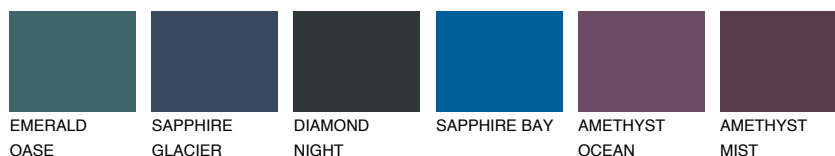

**ATLANTIC3 AT3**☀ 59% **TSR** 56%**Соодветна нијанса****COLOURS OF NATURE ПАЛЕТА****ПАЛЕТА НА ИНТЕНЗИВНИ БОИ**

За повеќе информации за малтери и бои, посетете

www.ceresit.mk

Презентираните нијанси се однесуваат на малтери и бои што ги нуди Ceresit. Поради употребата на дигитални техники, презентираниите бои можеби не ги претставуваат оригиналните, па затоа не можат да се сметаат за сигурна презентација на бои. Препорачуваме да ги проверите автентичните тон карти на Ceresit.