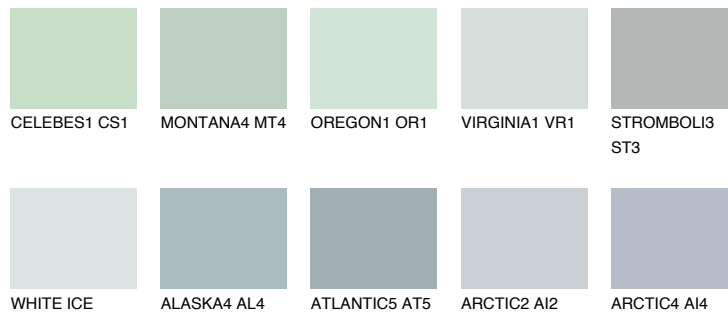

**ATLANTIC3 AT3**☀ 59% **TSR** 56%**Соодветна нијанса****COLOURS OF NATURE ПАЛЕТА****ПАЛЕТА НА ИНТЕНЗИВНИ БОИ**

За повеќе информации за малтери и бои, посетете

www.ceresit.mk

Презентираните нијанси се однесуваат на малтери и бои што ги нуди Ceresit. Поради употребата на дигитални техники, презентираниите бои можеби не ги претставуваат оригиналните, па затоа не можат да се сметаат за сигурна презентација на бои. Препорачуваме да ги проверите автентичните тон карти на Ceresit.