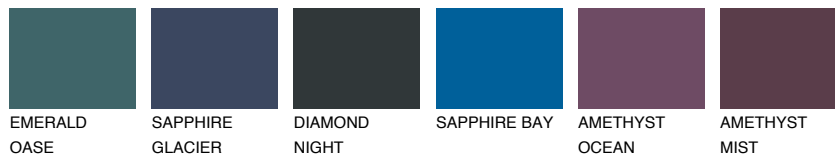

**ATLANTIC3 AT3**☀ 59% **TSR** 56%**Соодветна нијанса****COLOURS OF NATURE ПАЛЕТА****ПАЛЕТА НА ИНТЕНЗИВНИ БОИ**

За повеќе информации за малтери и бои, посетете

www.ceresit.mk

Презентираните нијанси се однесуваат на малтери и бои што ги нуди Ceresit. Поради употребата на дигитални техники, презентираниите бои можеби не ги претставуваат оригиналните, па затоа не можат да се сметаат за сигурна презентација на бои. Препорачуваме да ги проверите автентичните тон карти на Ceresit.