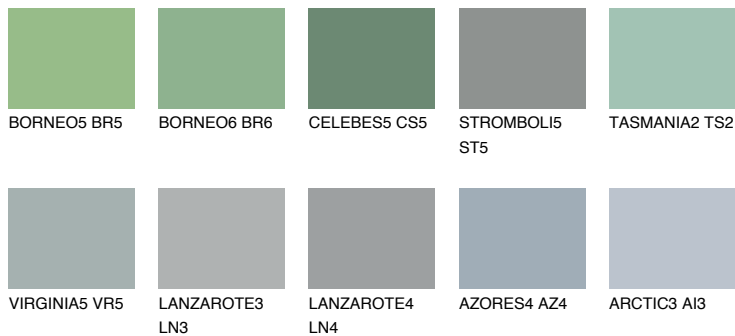

**VIRGINIA6 VR6**☀ 31% **TSR** 27%**Соодветна нијанса****COLOURS OF NATURE ПАЛЕТА****ПАЛЕТА НА ИНТЕНЗИВНИ БОИ**

За повеќе информации за малтери и бои, посетете

[www.ceresit.mk](http://www.ceresit.mk)

Презентираните нијанси се однесуваат на малтери и бои што ги нуди Ceresit. Поради употребата на дигитални техники, презентираниите бои можеби не ги претставуваат оригиналните, па затоа не можат да се сметаат за сигурна презентација на бои. Препорачуваме да ги проверите автентичните тон карти на Ceresit.