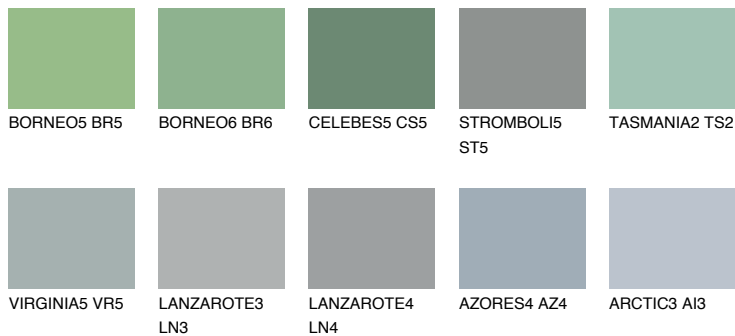

**VIRGINIA6 VR6**☀ 31% **TSR** 27%**Соодветна нијанса****COLOURS OF NATURE ПАЛЕТА****ПАЛЕТА НА ИНТЕНЗИВНИ БОИ**

За повеќе информации за малтери и бои, посетете

www.ceresit.mk

Презентираните нијанси се однесуваат на малтери и бои што ги нуди Ceresit. Поради употребата на дигитални техники, презентираниите бои можеби не ги претставуваат оригиналните, па затоа не можат да се сметаат за сигурна презентација на бои. Препорачуваме да ги проверите автентичните тон карти на Ceresit.