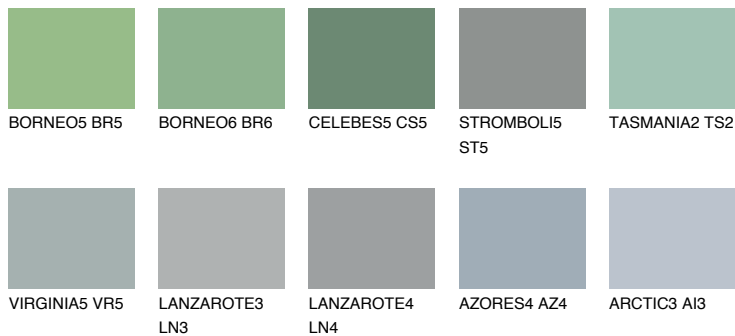

VIRGINIA6 VR6

☀ 31% **TSR** 27%

Соодветна нијанса

COLOURS OF NATURE ПАЛЕТА

ПАЛЕТА НА ИНТЕНЗИВНИ БОИ

За повеќе информации за малтери и бои, посетете

www.ceresit.mk

Презентираните нијанси се однесуваат на малтери и бои што ги нуди Ceresit. Поради употребата на дигитални техники, презентираниите бои можеби не ги претставуваат оригиналните, па затоа не можат да се сметаат за сигурна презентација на бои. Препорачуваме да ги проверите автентичните тон карти на Ceresit.