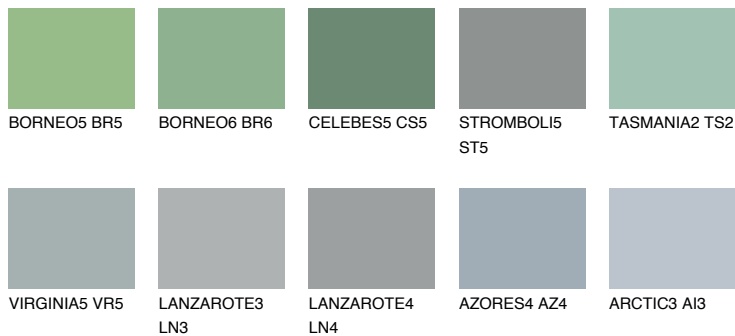

**VIRGINIA6 VR6**☀ 31% **TSR 27%****Соодветна нијанса****COLOURS OF NATURE ПАЛЕТА****ПАЛЕТА НА ИНТЕНЗИВНИ БОИ**

За повеќе информации за малтери и бои, посетете

www.ceresit.mk

Презентираните нијанси се однесуваат на малтери и бои што ги нуди Ceresit. Поради употребата на дигитални техники, презентираниите бои можеби не ги претставуваат оригиналните, па затоа не можат да се сметаат за сигурна презентација на бои. Препорачуваме да ги проверите автентичните тон карти на Ceresit.