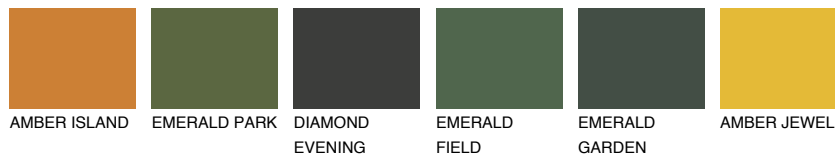

**AMBER BEACH**

☀ 51%

Соодветна нијанса**COLOURS OF NATURE ПАЛЕТА****ПАЛЕТА НА ИНТЕНЗИВНИ БОИ**

За повеќе информации за малтери и бои, посетете

www.ceresit.mk

Презентираните нијанси се однесуваат на малтери и бои што ги нуди Ceresit. Поради употребата на дигитални техники, презентираниите бои можеби не ги претставуваат оригиналните, па затоа не можат да се сметаат за сигурна презентација на бои. Препорачуваме да ги проверите автентичните тон карти на Ceresit.