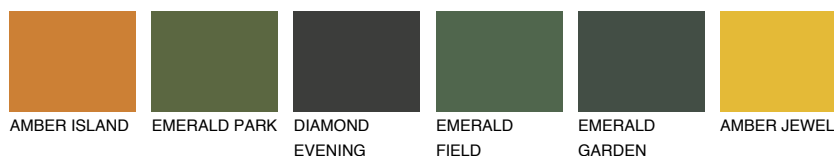

**AMBER BEACH**

☀ 51%

**Соодветна нијанса****COLOURS OF NATURE ПАЛЕТА****ПАЛЕТА НА ИНТЕНЗИВНИ БОИ**

За повеќе информации за малтери и бои, посетете

[www.ceresit.mk](http://www.ceresit.mk)

Презентираните нијанси се однесуваат на малтери и бои што ги нуди Ceresit. Поради употребата на дигитални техники, презентираниите бои можеби не ги претставуваат оригиналните, па затоа не можат да се сметаат за сигурна презентација на бои. Препорачуваме да ги проверите автентичните тон карти на Ceresit.