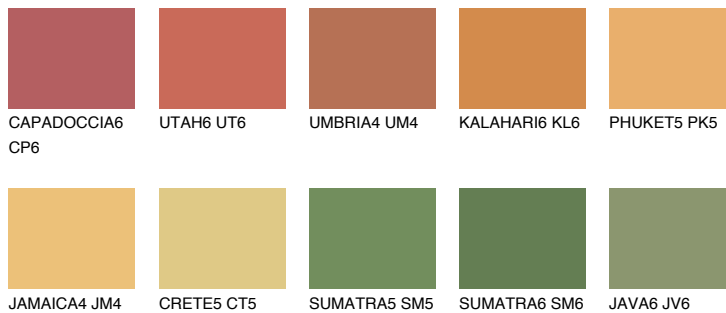

**AMBER BEACH**

☀ 51%

**Соодветна нијанса****COLOURS OF NATURE ПАЛЕТА****ПАЛЕТА НА ИНТЕНЗИВНИ БОИ**

За повеќе информации за малтери и бои, посетете

[www.ceresit.mk](http://www.ceresit.mk)

Презентираните нијанси се однесуваат на малтери и бои што ги нуди Ceresit. Поради употребата на дигитални техники, презентираниите бои можеби не ги претставуваат оригиналните, па затоа не можат да се сметаат за сигурна презентација на бои. Препорачуваме да ги проверите автентичните тон карти на Ceresit.