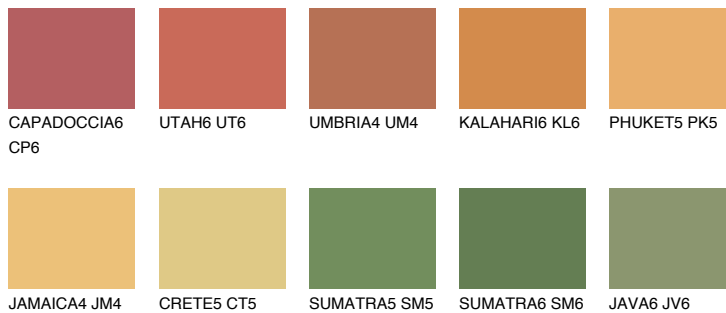

**AMBER BEACH**

☀ 51%

Соодветна нијанса**COLOURS OF NATURE ПАЛЕТА****ПАЛЕТА НА ИНТЕНЗИВНИ БОИ**

За повеќе информации за малтери и бои, посетете

www.ceresit.mk

Презентираните нијанси се однесуваат на малтери и бои што ги нуди Ceresit. Поради употребата на дигитални техники, презентираниите бои можеби не ги претставуваат оригиналните, па затоа не можат да се сметаат за сигурна презентација на бои. Препорачуваме да ги проверите автентичните тон карти на Ceresit.