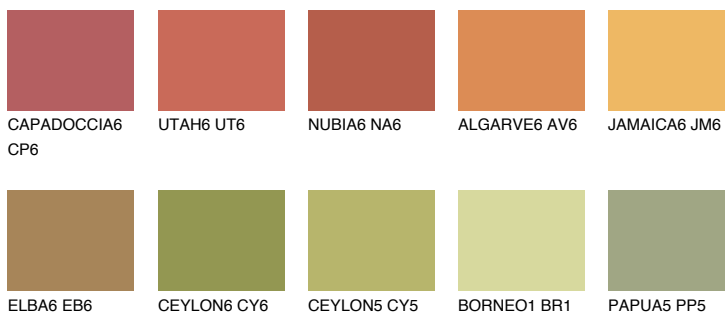

AMBER GLASS

☀ 43%

Соодветна нијанса

COLOURS OF NATURE ПАЛЕТА

ПАЛЕТА НА ИНТЕНЗИВНИ БОИ

За повеќе информации за малтери и бои, посетете

www.ceresit.mk

Презентираните нијанси се однесуваат на малтери и бои што ги нуди Ceresit. Поради употребата на дигитални техники, презентираниите бои можеби не ги претставуваат оригиналните, па затоа не можат да се сметаат за сигурна презентација на бои. Препорачуваме да ги проверите автентичните тон карти на Ceresit.