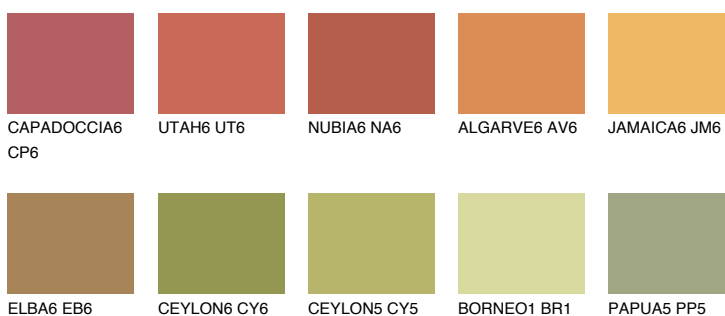

**AMBER GLASS**

☀ 43%

Соодветна нијанса**COLOURS OF NATURE ПАЛЕТА****ПАЛЕТА НА ИНТЕНЗИВНИ БОИ**

За повеќе информации за малтери и бои, посетете

www.ceresit.mk

Презентираните нијанси се однесуваат на малтери и бои што ги нуди Ceresit. Поради употребата на дигитални техники, презентираниите бои можеби не ги претставуваат оригиналните, па затоа не можат да се сметаат за сигурна презентација на бои. Препорачуваме да ги проверите автентичните тон карти на Ceresit.