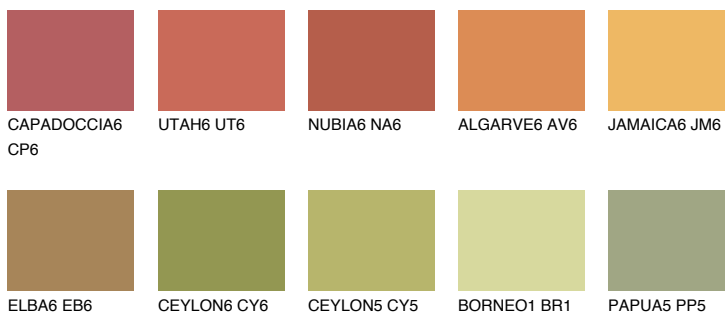

**AMBER GLASS**

☀ 43%

Соодветна нијанса**COLOURS OF NATURE ПАЛЕТА****ПАЛЕТА НА ИНТЕНЗИВНИ БОИ**

За повеќе информации за малтери и бои, посетете

www.ceresit.mk

Презентираните нијанси се однесуваат на малтери и бои што ги нуди Ceresit. Поради употребата на дигитални техники, презентираниите бои можеби не ги претставуваат оригиналните, па затоа не можат да се сметаат за сигурна презентација на бои. Препорачуваме да ги проверите автентичните тон карти на Ceresit.