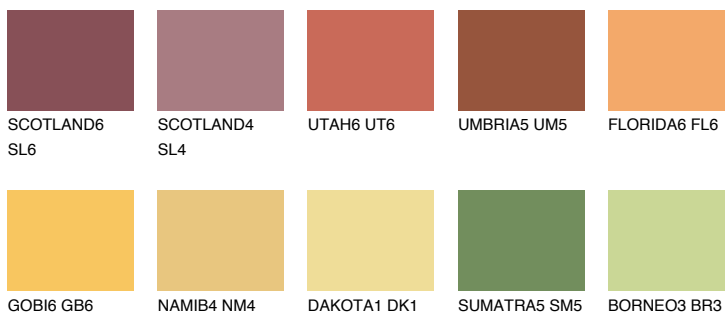

AMBER ISLAND

 33%

Соодветна нијанса

COLOURS OF NATURE ПАЛЕТА

ПАЛЕТА НА ИНТЕНЗИВНИ БОИ

За повеќе информации за малтери и бои, посетете

www.ceresit.mk

Презентираните нијанси се однесуваат на малтери и бои што ги нуди Ceresit. Поради употребата на дигитални техники, презентираниите бои можеби не ги претставуваат оригиналните, па затоа не можат да се сметаат за сигурна презентација на бои. Препорачуваме да ги проверите автентичните тон карти на Ceresit.