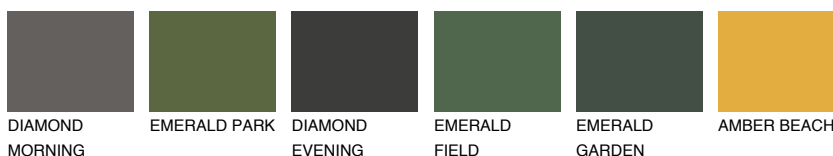

AMBER ISLAND

 33%

Соодветна нијанса

COLOURS OF NATURE ПАЛЕТА

ПАЛЕТА НА ИНТЕНЗИВНИ БОИ

За повеќе информации за малтери и бои, посетете

www.ceresit.mk

Презентираните нијанси се однесуваат на малтери и бои што ги нуди Ceresit. Поради употребата на дигитални техники, презентираниите бои можеби не ги претставуваат оригиналните, па затоа не можат да се сметаат за сигурна презентација на бои. Препорачуваме да ги проверите автентичните тон карти на Ceresit.