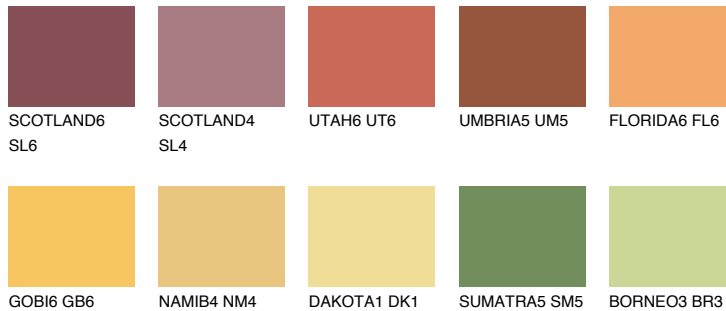

**AMBER ISLAND**

☀ 33%

Соодветна нијанса**COLOURS OF NATURE ПАЛЕТА****ПАЛЕТА НА ИНТЕНЗИВНИ БОИ**

За повеќе информации за малтери и бои, посетете

www.ceresit.mk

Презентираните нијанси се однесуваат на малтери и бои што ги нуди Ceresit. Поради употребата на дигитални техники, презентираниите бои можеби не ги претставуваат оригиналните, па затоа не можат да се сметаат за сигурна презентација на бои. Препорачуваме да ги проверите автентичните тон карти на Ceresit.