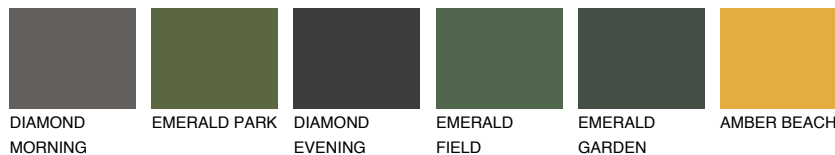

**AMBER ISLAND**

☀ 33%

Соодветна нијанса**COLOURS OF NATURE ПАЛЕТА****ПАЛЕТА НА ИНТЕНЗИВНИ БОИ**

За повеќе информации за малтери и бои, посетете

www.ceresit.mk

Презентираните нијанси се однесуваат на малтери и бои што ги нуди Ceresit. Поради употребата на дигитални техники, презентираниите бои можеби не ги претставуваат оригиналните, па затоа не можат да се сметаат за сигурна презентација на бои. Препорачуваме да ги проверите автентичните тон карти на Ceresit.