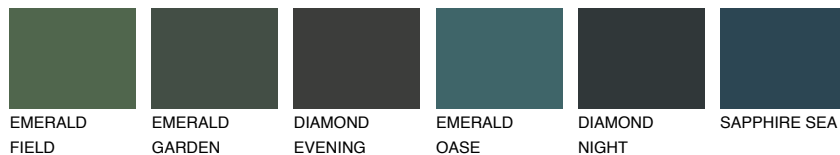

**AMBER JEWEL**

☀ 56%

Соодветна нијанса**COLOURS OF NATURE ПАЛЕТА****ПАЛЕТА НА ИНТЕНЗИВНИ БОИ**

За повеќе информации за малтери и бои, посетете

www.ceresit.mk

Презентираните нијанси се однесуваат на малтери и бои што ги нуди Ceresit. Поради употребата на дигитални техники, презентираниите бои можеби не ги претставуваат оригиналните, па затоа не можат да се сметаат за сигурна презентација на бои. Препорачуваме да ги проверите автентичните тон карти на Ceresit.