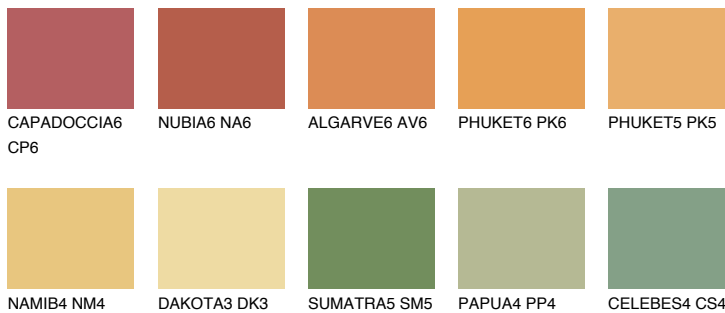

**AMBER JEWEL**

☀ 56%

Соодветна нијанса**COLOURS OF NATURE ПАЛЕТА****ПАЛЕТА НА ИНТЕНЗИВНИ БОИ**

За повеќе информации за малтери и бои, посетете

www.ceresit.mk

Презентираните нијанси се однесуваат на малтери и бои што ги нуди Ceresit. Поради употребата на дигитални техники, презентираниите бои можеби не ги претставуваат оригиналните, па затоа не можат да се сметаат за сигурна презентација на бои. Препорачуваме да ги проверите автентичните тон карти на Ceresit.