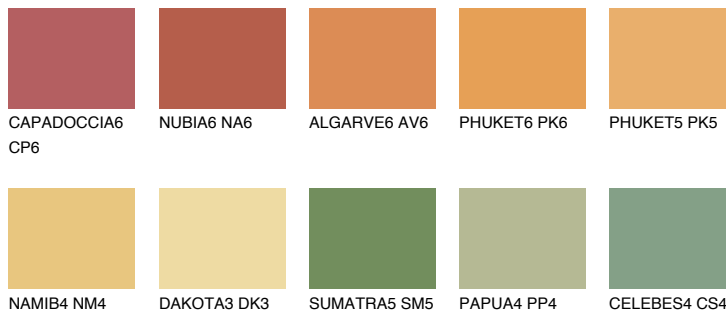

**AMBER JEWEL**

☀ 56%

Соодветна нијанса**COLOURS OF NATURE ПАЛЕТА****ПАЛЕТА НА ИНТЕНЗИВНИ БОИ**

За повеќе информации за малтери и бои, посетете

www.ceresit.mk

Презентираните нијанси се однесуваат на малтери и бои што ги нуди Ceresit. Поради употребата на дигитални техники, презентираниите бои можеби не ги претставуваат оригиналните, па затоа не можат да се сметаат за сигурна презентација на бои. Препорачуваме да ги проверите автентичните тон карти на Ceresit.