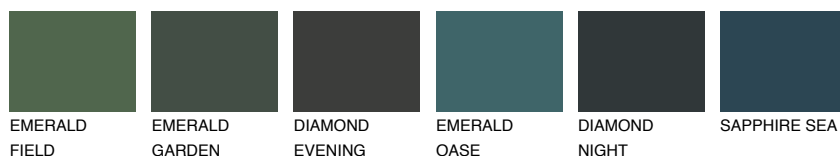

**AMBER JEWEL**

☀ 56%

Соодветна нијанса**COLOURS OF NATURE ПАЛЕТА****ПАЛЕТА НА ИНТЕНЗИВНИ БОИ**

За повеќе информации за малтери и бои, посетете

www.ceresit.mk

Презентираните нијанси се однесуваат на малтери и бои што ги нуди Ceresit. Поради употребата на дигитални техники, презентираниите бои можеби не ги претставуваат оригиналните, па затоа не можат да се сметаат за сигурна презентација на бои. Препорачуваме да ги проверите автентичните тон карти на Ceresit.