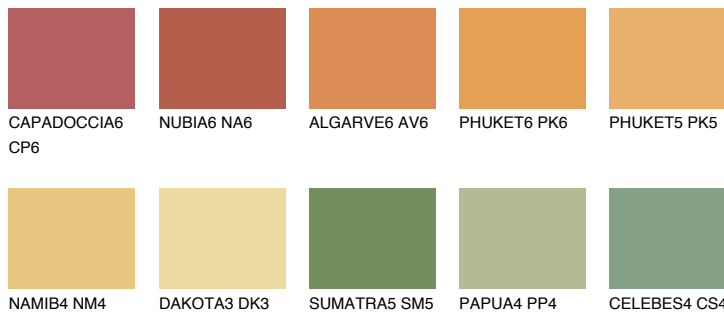

**AMBER JEWEL**

☀ 56%

Соодветна нијанса**COLOURS OF NATURE ПАЛЕТА****ПАЛЕТА НА ИНТЕНЗИВНИ БОИ**

За повеќе информации за малтери и бои, посетете

www.ceresit.mk

Презентираните нијанси се однесуваат на малтери и бои што ги нуди Ceresit. Поради употребата на дигитални техники, презентираниите бои можеби не ги претставуваат оригиналните, па затоа не можат да се сметаат за сигурна презентација на бои. Препорачуваме да ги проверите автентичните тон карти на Ceresit.