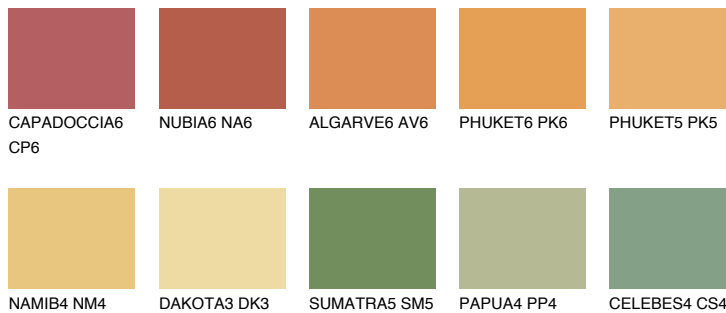

## AMBER JEWEL

56%

### Соодветна нијанса

#### COLOURS OF NATURE ПАЛЕТА