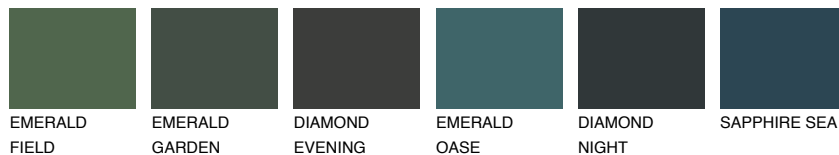

ПАЛЕТА НА ИНТЕНЗИВНИ БОИ