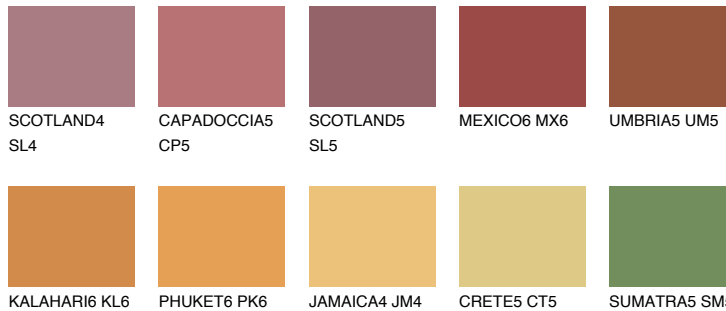

**AMBER PATH**

☀ 24%

Соодветна нијанса**COLOURS OF NATURE ПАЛЕТА****ПАЛЕТА НА ИНТЕНЗИВНИ БОИ**

За повеќе информации за малтери и бои, посетете

www.ceresit.mk

Презентираните нијанси се однесуваат на малтери и бои што ги нуди Ceresit. Поради употребата на дигитални техники, презентираниите бои можеби не ги претставуваат оригиналните, па затоа не можат да се сметаат за сигурна презентација на бои. Препорачуваме да ги проверите автентичните тон карти на Ceresit.