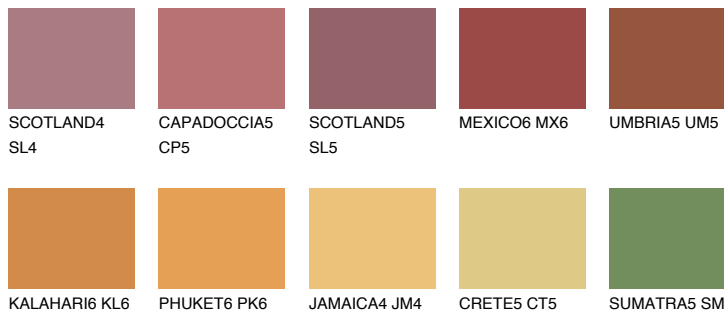

**AMBER PATH**

☀ 24%

Соодветна нијанса**COLOURS OF NATURE ПАЛЕТА****ПАЛЕТА НА ИНТЕНЗИВНИ БОИ**

За повеќе информации за малтери и бои, посетете

www.ceresit.mk

Презентираните нијанси се однесуваат на малтери и бои што ги нуди Ceresit. Поради употребата на дигитални техники, презентираниите бои можеби не ги претставуваат оригиналните, па затоа не можат да се сметаат за сигурна презентација на бои. Препорачуваме да ги проверите автентичните тон карти на Ceresit.