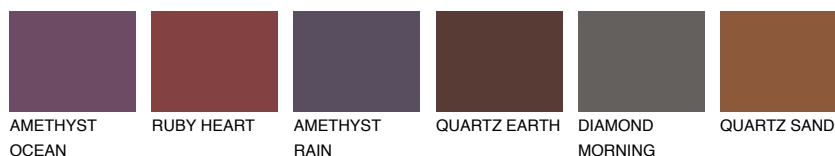

**AMETHYST AIR**

☀ 11%

Соодветна нијанса**COLOURS OF NATURE ПАЛЕТА****ПАЛЕТА НА ИНТЕНЗИВНИ БОИ**

За повеќе информации за малтери и бои, посетете

www.ceresit.mk

Презентираните нијанси се однесуваат на малтери и бои што ги нуди Ceresit. Поради употребата на дигитални техники, презентираниите бои можеби не ги претставуваат оригиналните, па затоа не можат да се сметаат за сигурна презентација на бои. Препорачуваме да ги проверите автентичните тон карти на Ceresit.