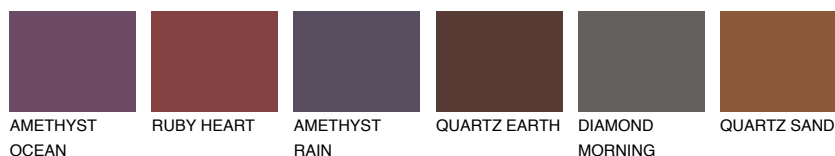

**AMETHYST AIR**

☀ 11%

**Соодветна нијанса****COLOURS OF NATURE ПАЛЕТА****ПАЛЕТА НА ИНТЕНЗИВНИ БОИ**

За повеќе информации за малтери и бои, посетете

[www.ceresit.mk](http://www.ceresit.mk)

Презентираните нијанси се однесуваат на малтери и бои што ги нуди Ceresit. Поради употребата на дигитални техники, презентираниите бои можеби не ги претставуваат оригиналните, па затоа не можат да се сметаат за сигурна презентација на бои. Препорачуваме да ги проверите автентичните тон карти на Ceresit.