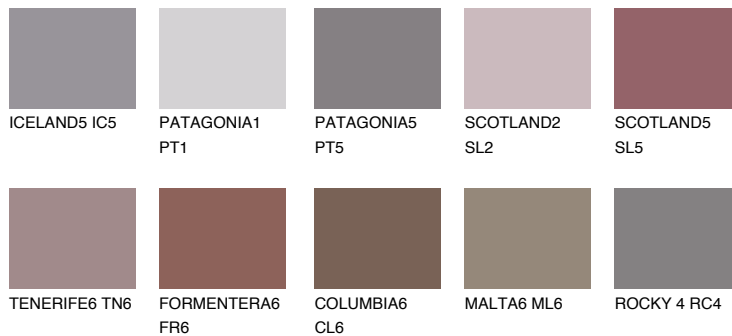

**AMETHYST MIST**

8%

**Соодветна нијанса****COLOURS OF NATURE ПАЛЕТА****ПАЛЕТА НА ИНТЕНЗИВНИ БОИ**

За повеќе информации за малтери и бои, посетете

[www.ceresit.mk](http://www.ceresit.mk)

Презентираните нијанси се однесуваат на малтери и бои што ги нуди Ceresit. Поради употребата на дигитални техники, презентираниите бои можеби не ги претставуваат оригиналните, па затоа не можат да се сметаат за сигурна презентација на бои. Препорачуваме да ги проверите автентичните тон карти на Ceresit.