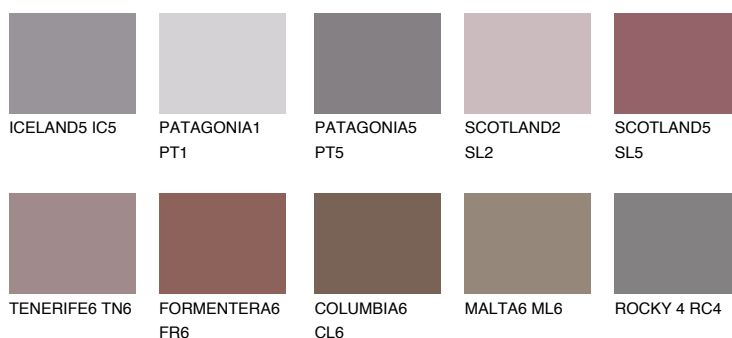

AMETHYST MIST

8%

Соодветна нијанса

COLOURS OF NATURE ПАЛЕТА

ПАЛЕТА НА ИНТЕНЗИВНИ БОИ

За повеќе информации за малтери и бои, посетете

www.ceresit.mk

Презентираните нијанси се однесуваат на малтери и бои што ги нуди Ceresit. Поради употребата на дигитални техники, презентираниите бои можеби не ги претставуваат оригиналните, па затоа не можат да се сметаат за сигурна презентација на бои. Препорачуваме да ги проверите автентичните тон карти на Ceresit.