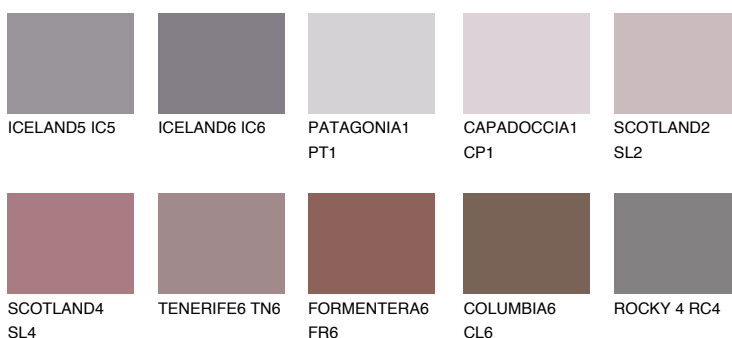

**AMETHYST OCEAN**

☀ 12%

Соодветна нијанса**COLOURS OF NATURE ПАЛЕТА****ПАЛЕТА НА ИНТЕНЗИВНИ БОИ**

За повеќе информации за малтери и бои, посетете

www.ceresit.mk

Презентираните нијанси се однесуваат на малтери и бои што ги нуди Ceresit. Поради употребата на дигитални техники, презентираниите бои можеби не ги претставуваат оригиналните, па затоа не можат да се сметаат за сигурна презентација на бои. Препорачуваме да ги проверите автентичните тон карти на Ceresit.