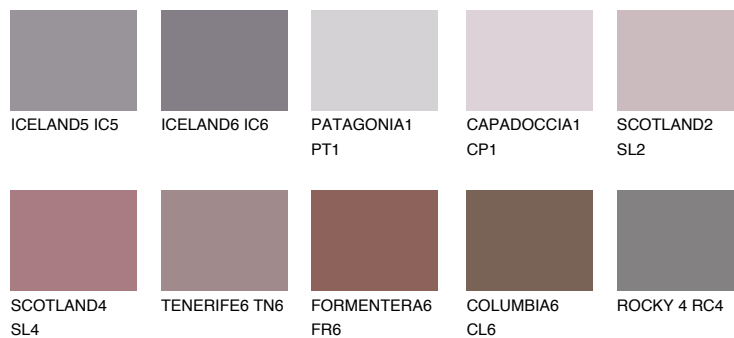

**AMETHYST OCEAN**

☀ 12%

Соодветна нијанса**COLOURS OF NATURE ПАЛЕТА****ПАЛЕТА НА ИНТЕНЗИВНИ БОИ**

За повеќе информации за малтери и бои, посетете

www.ceresit.mk

Презентираните нијанси се однесуваат на малтери и бои што ги нуди Ceresit. Поради употребата на дигитални техники, презентираниите бои можеби не ги претставуваат оригиналните, па затоа не можат да се сметаат за сигурна презентација на бои. Препорачуваме да ги проверите автентичните тон карти на Ceresit.